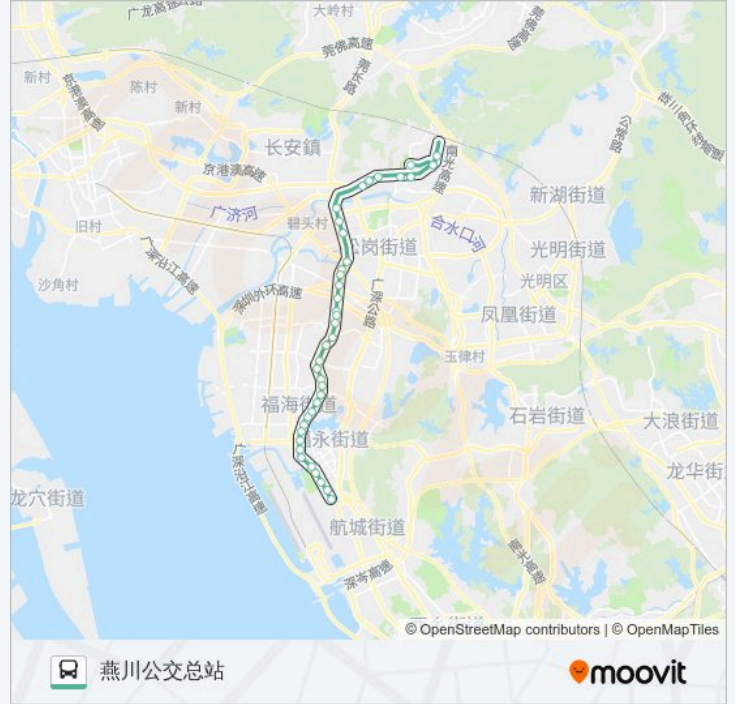

[查看时间表](#)

- 燕川公交场站
- 燕景集贸市场
- 致高路口
- 深亚油站
- 江文妇科医院
- 塘下涌社康中心
- 洋涌工业区
- 沙二路口
- 沙浦
- 复亚医院
- 后亭工业区
- 巨基科技园
- 沙井新和
- 益华电子城
- 沙井卫生监督所
- 蚝乡
- 沙井赛格
- 壘岗三村
- 壘岗三村
- 马鞍山南
- 学府雅苑

公交M291的时间表

往机场东地铁站方向的时间表

星期一	06:30 - 21:00
星期二	06:30 - 21:00
星期三	06:30 - 21:00
星期四	06:30 - 21:00
星期五	06:30 - 21:00
星期六	06:30 - 21:00
星期日	06:30 - 21:00

公交M291的信息

方向: 机场东地铁站

站点数量: 36

行车时间: 71 分

途经站点:

- 万丰
- 塘尾北
- 凤尾
- 福永塘尾
- 福永东坑
- 桥南
- 桥和
- 桥头
- 同泰时代中心
- 福海
- 福桥
- 新和
- 福永海鲜市场
- 机场北
- 机场东站

方向: 燕川公交总站

39 站
[查看时间表](#)

公交M291的信息
方向: 燕川公交总站
站点数量: 39
行车时间: 76 分
途经站点:

凤尾
塘尾北
万丰
学府雅苑
沙井创新
壘岗三村
沙井赛格
蚝乡
沙井卫生监督所
益华电子城
沙井新和
巨基科技园
后亭工业园
复亚医院
沙浦
沙二路口
洋涌工业区
塘下涌社康中心
江文妇科医院
深亚油站
致高路口
燕景集贸市场
罗田社区总站
有馥厂
燕川公交场站

你可以在moovitapp.com下载公交M291的PDF时间表和线路图。使用Moovit应用程序查询深圳的实时公交、列车时刻表以及公共交通出行指南。