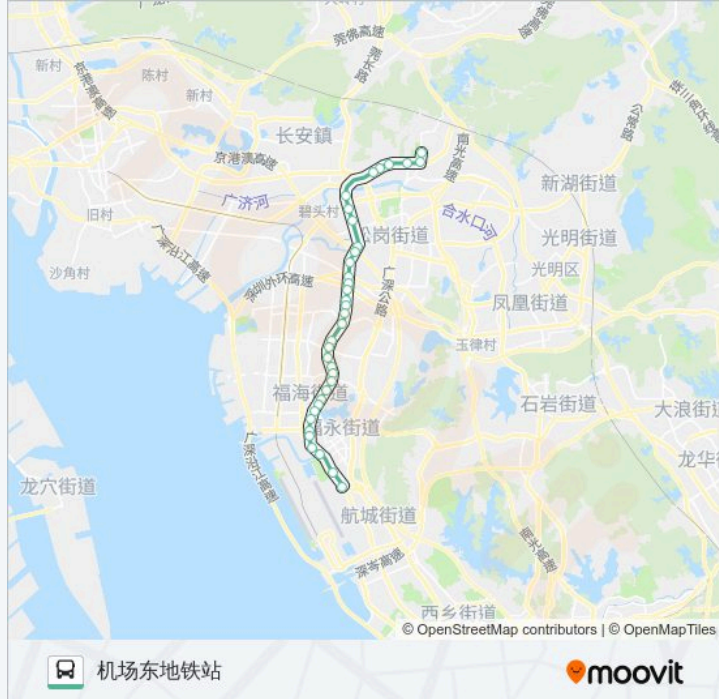

[查看时间表](#)

- 燕川公交场站
- 燕景集贸市场
- 致高路口
- 深亚油站
- 江文妇科医院
- 塘下涌社康中心
- 洋涌工业区
- 沙二路口
- 沙浦
- 复亚医院
- 后亭工业区
- 巨基科技园
- 沙井新和
- 益华电子城
- 沙井卫生监督所
- 蚝乡
- 沙井赛格
- 壘岗三村
- 壘岗三村
- 马鞍山南
- 学府雅苑

公交M291的时间表

往机场东地铁站方向的时间表

星期一	06:30 - 21:00
星期二	06:30 - 21:00
星期三	06:30 - 21:00
星期四	06:30 - 21:00
星期五	06:30 - 21:00
星期六	06:30 - 21:00
星期日	06:30 - 21:00

公交M291的信息

方向: 机场东地铁站

站点数量: 36

行车时间: 71 分

途经站点:

- 万丰
- 塘尾北
- 凤尾
- 福永塘尾
- 福永东坑
- 桥南
- 桥和
- 桥头
- 同泰时代中心
- 福海
- 福桥
- 新和
- 福永海鲜市场
- 机场北
- 机场东站

方向: 燕川公交总站

39 站
[查看时间表](#)

公交M291的信息
方向: 燕川公交总站
站点数量: 39
行车时间: 76 分
途经站点:

凤尾
塘尾北
万丰
学府雅苑
沙井创新
壘岗三村
沙井赛格
蚝乡
沙井卫生监督所
益华电子城
沙井新和
巨基科技园
后亭工业园
复亚医院
沙浦
沙二路口
洋涌工业区
塘下涌社康中心
江文妇科医院
深亚油站
致高路口
燕景集贸市场
罗田社区总站
有馥厂
燕川公交场站

你可以在moovitapp.com下载公交M291的PDF时间表和线路图。使用Moovit应用程序查询深圳的实时公交、列车时刻表以及公共交通出行指南。