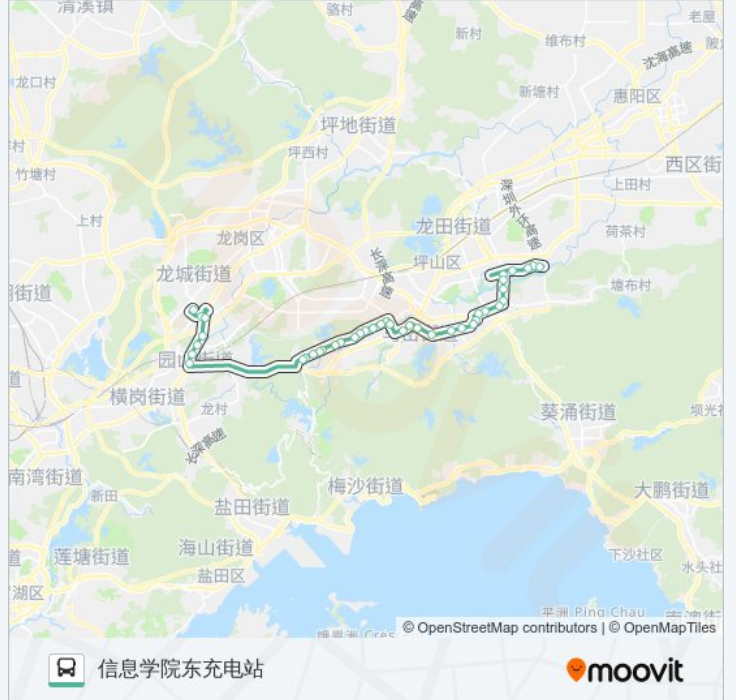

#### 公交M294的信息

方向: 信息学院东充电站

站点数量: 40

行车时间: 74 分

途经站点:

- 沙湖路口
- 万隆制品厂
- 特警训练基地
- 加油站
- 汤坑路口
- 碧岭大工业区
- 碧岭居委
- 石夹路口
- 金宜工业区
- 精密厂
- 混凝土公司
- 银海工业区
- 水晶之城
- 荷坳地铁站
- 荷坳社区
- 大运地铁站
- 大运地铁接驳站
- 信息学院东充电站

**方向: 竹坑总站**

38 站  
[查看时间表](#)

- 信息学院东充电站
- 大运地铁接驳站
- 大运地铁站
- 荷坳社区
- 荷坳地铁站
- 水晶之城
- 混凝土公司
- 精密厂
- 金宜工业区
- 石夹路口
- 碧岭居委

**公交M294的时间表**

往竹坑总站方向的时间表

星期一	06:30 - 20:00
星期二	06:30 - 20:00
星期三	06:30 - 20:00
星期四	06:30 - 20:00
星期五	06:30 - 20:00
星期六	06:30 - 20:00
星期日	06:30 - 20:00

**公交M294的信息**

方向: 竹坑总站  
 站点数量: 38  
 行车时间: 73 分  
 途经站点:

碧岭大工业区

汤坑路口

加油站

特警训练基地

万隆制品厂

沙湖路口