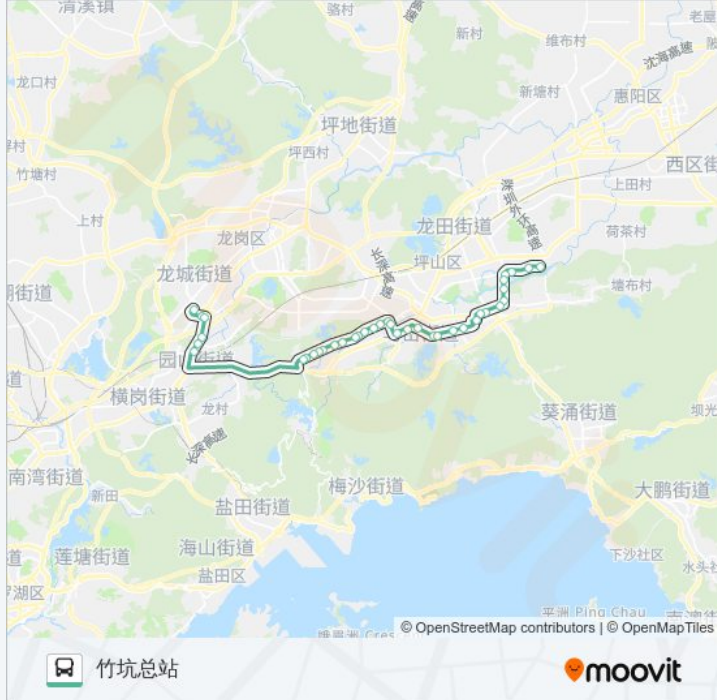

**公交M294的信息**

方向: 竹坑总站  
 站点数量: 38  
 行车时间: 73 分  
 途经站点:

碧岭大工业区

汤坑路口

加油站

特警训练基地

万隆制品厂

沙湖路口

河晨村口

沙梨园

竹坑村委

新联购物商场

竹坑总站

你可以在moovitapp.com下载公交M294的PDF时间表和线路图。使用[Moovit应用程序](#)查询深圳的实时公交、列车时刻表以及公共交通出行指南。

[关于Moovit](#) · [MaaS解决方案](#) · [城市列表](#) · [Moovit社区](#)

© 2024 Moovit - 保留所有权利