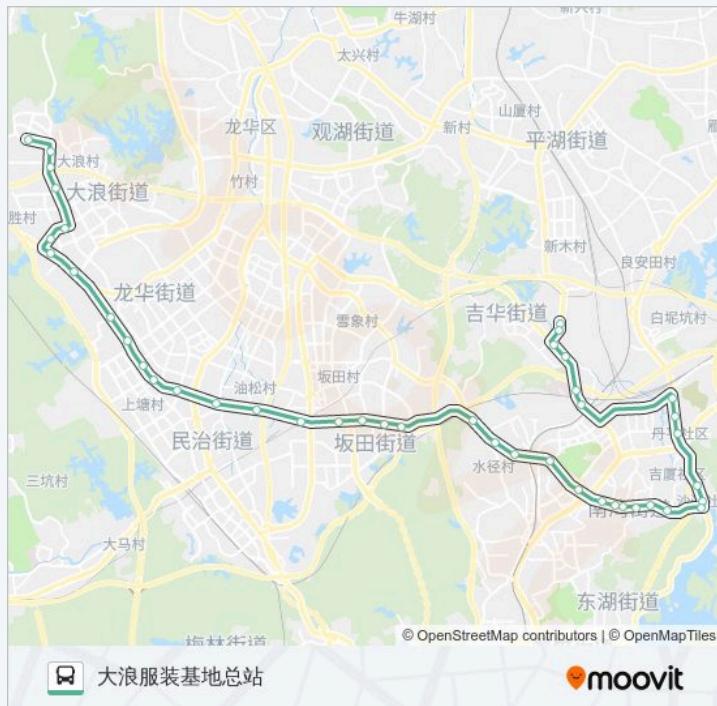

南湾人民医院

百门前工业区

大芬油画村

东方半岛

布吉汽车站

三联桥头

中海怡翠

丽湖花园

上塘村口

西头居委会

国泰家私城

赤岭头村

大浪石观工业区

大浪同富裕路口

大浪卫生监督所

大浪同富裕工业区

### 公交M301的信息

方向: 大浪服装基地总站

站点数量: 43

行车时间: 92 分

途经站点:

大浪街道行政中心

桃园宾馆

华荣综合市场