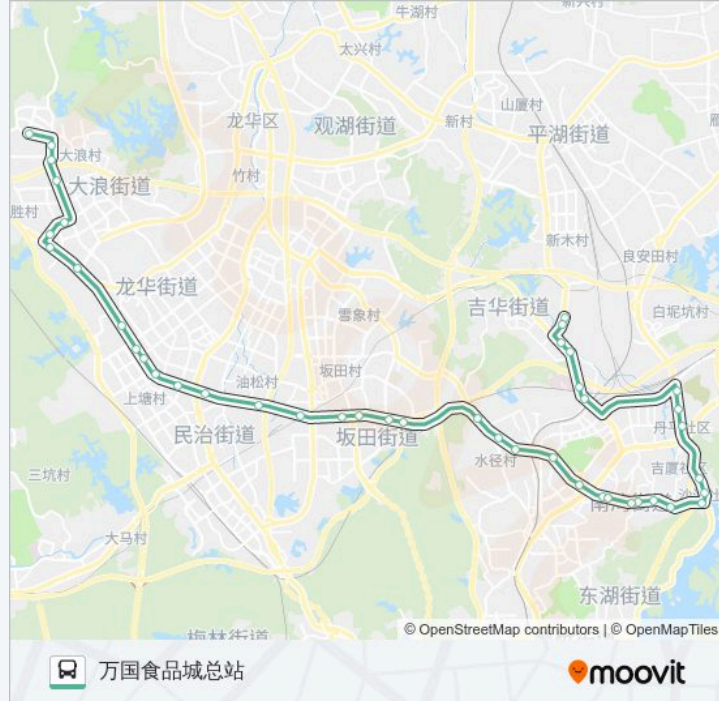

## 公交M301的信息

方向: 万国食品城总站

站点数量: 43

行车时间: 90 分

途经站点:

中海怡翠

三联桥头

布吉汽车站

东方半岛

大芬油画村

百门前工业区

南湾人民医院

南湾街道办

南岭村

樟树布社区

沙湾路口

沙湾天桥

沙湾汽车站

丹竹头汽车站

丹平人行天桥

丹平金鹏物流

联创科技园

第三人民医院

李朗国际珠宝园

宝福珠宝园1

左右家私

万国食品城总站

方向: 大浪服装基地总站

43 站

[查看时间表](#)

万国食品城总站

左右家私