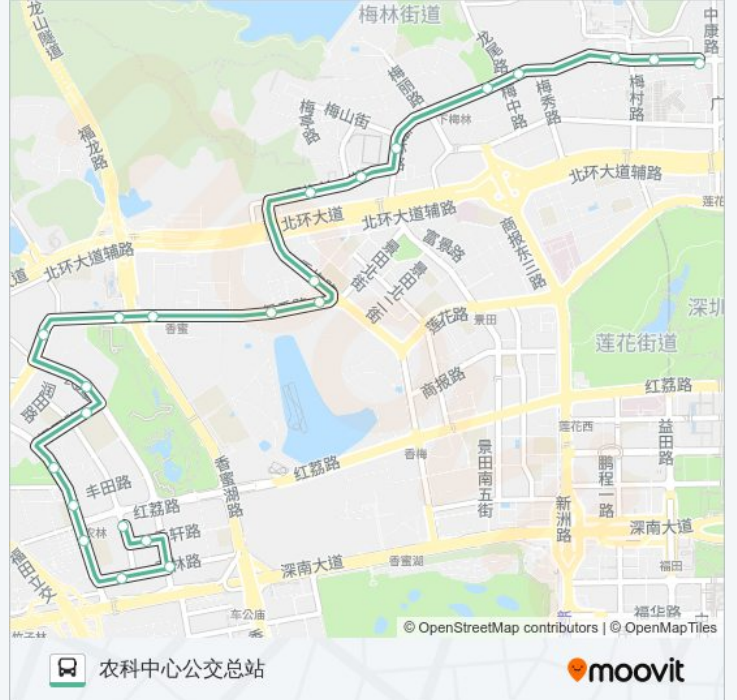

市儿童乐园

竹园小学

公交M312的时间表

往农科中心公交总站方向的时间表

星期一	07:00 - 20:00
星期二	07:00 - 20:00
星期三	07:00 - 20:00
星期四	07:00 - 20:00
星期五	07:00 - 20:00
星期六	07:00 - 20:00
星期日	07:00 - 20:00

公交M312的信息

方向: 农科中心公交总站

站点数量: 23

行车时间: 33 分

途经站点:

高级中学初中部

香蜜湖医院

名人俱乐部

东海购物广场

农科中心公交总站

你可以在moovitapp.com下载公交M312的PDF时间表和线路图。使用Moovit应用程序查询深圳的实时公交、列车时刻表以及公共交通出行指南。

© 2024 Moovit - 保留所有权利