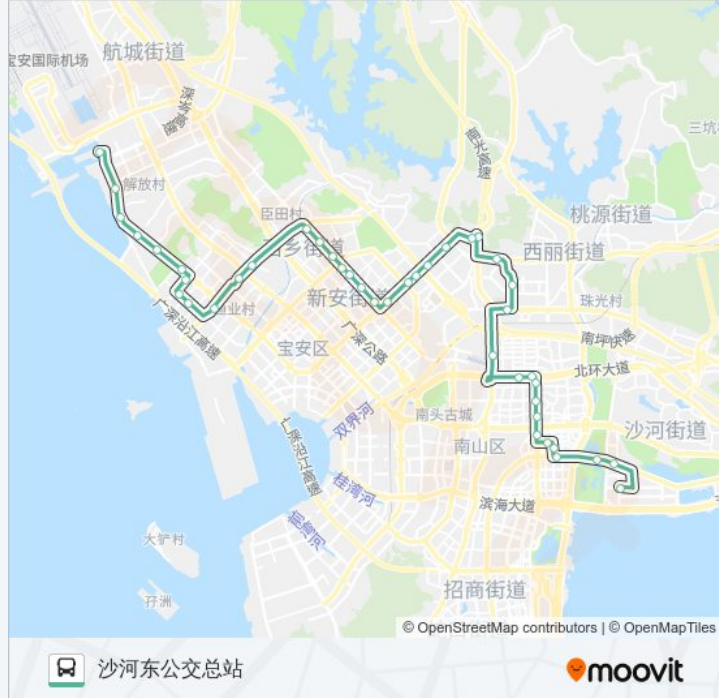

科苑北

深南科苑立交北

高科技中心

中兴通讯1

高新公寓

高新公寓南

沙河信息园

中信红树湾

沙河东公交总站

方向: 西乡三围码头总站

43 站

[查看时间表](#)

沙河东公交总站

海滨实验小学

中信红树湾

沙河信息园

高新公寓

中兴通讯1

高科技中心

深南科苑立交北

科苑北