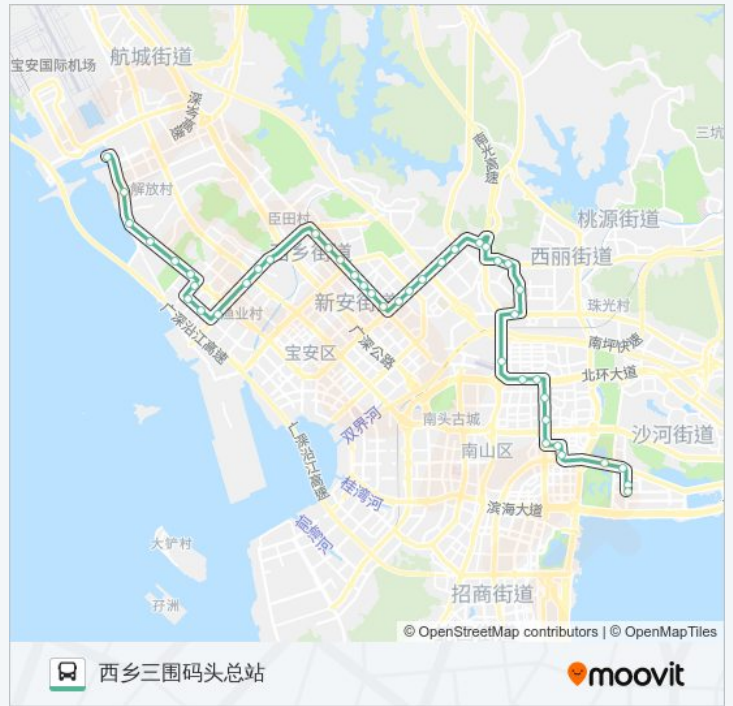

恒生医院

西乡体育中心西

固戍污水厂

固戍海滨新村

固戍井湾新村

华创达科技园

你可以在moovitapp.com下载公交M313的PDF时间表和线路图。使用[Moovit应用程序](#)查询深圳的实时公交、列车时刻表以及公共交通出行指南。

[关于Moovit](#) · [MaaS解决方案](#) · [城市列表](#) · [Moovit社区](#)

© 2024 Moovit - 保留所有权利