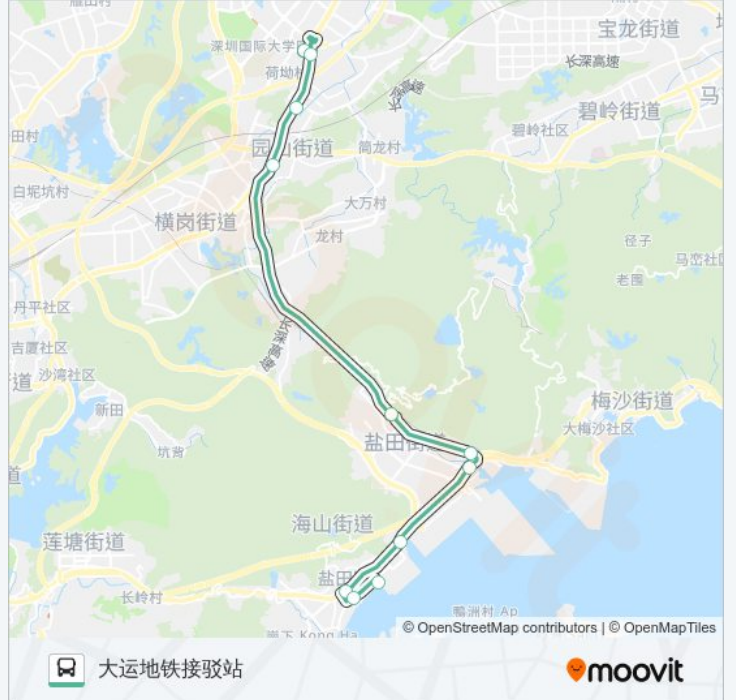

[查看时间表](#)

沙头角公交总站

航母广场

盐田区政府

海港大厦

西山吓

北山路口

盐田检查站

永湖地铁站

荷坳地铁站

大运地铁站

大运地铁接驳站

公交M314的时间表

往大运地铁接驳站方向的时间表

星期一	07:00 - 20:30
星期二	07:00 - 20:30
星期三	07:00 - 20:30
星期四	07:00 - 20:30
星期五	07:00 - 20:30
星期六	07:00 - 20:30
星期日	07:00 - 20:30

公交M314的信息

方向: 大运地铁接驳站

站点数量: 11

行车时间: 31 分

途经站点:

方向: 沙头角公交总站

11 站

[查看时间表](#)

- 大运地铁接驳站
- 大运地铁站
- 荷坳地铁站
- 永湖地铁站
- 盐田检查站
- 北山路口
- 西山吓
- 海港大厦
- 盐田区政府
- 航母广场
- 沙头角公交总站

公交M314的时间表

往沙头角公交总站方向的时间表

星期一	07:45 - 19:55
星期二	07:45 - 19:55
星期三	07:45 - 19:55
星期四	07:45 - 19:55
星期五	07:45 - 19:55
星期六	07:45 - 19:55
星期日	07:45 - 19:55

公交M314的信息

方向: 沙头角公交总站

站点数量: 11

行车时间: 34 分

途经站点: