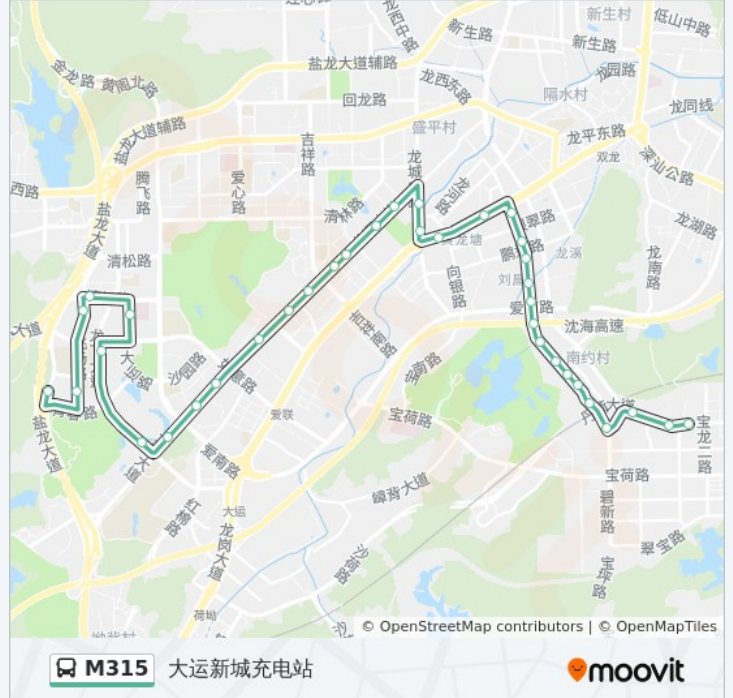

### 公交M315的信息

方向: 大运新城充电站

站点数量: 36

行车时间: 54 分

途经站点:

紫薇步行街

公园大地

东都花园

龙城医院

建新社区

陂头背新村

大运中心

大运中心体育场

体育运动学校东

龙岗中医院

中海康城国际

### 方向: 联合工业区

37 站

[查看时间表](#)

大运新城充电站

龙岗第二职业技术学校

中海康城国际东

中海康城国际

龙岗中医院

### 公交M315的信息

方向: 联合工业区

站点数量: 37

行车时间: 56 分

途经站点:

万科广场

世贸百货

建设大厦