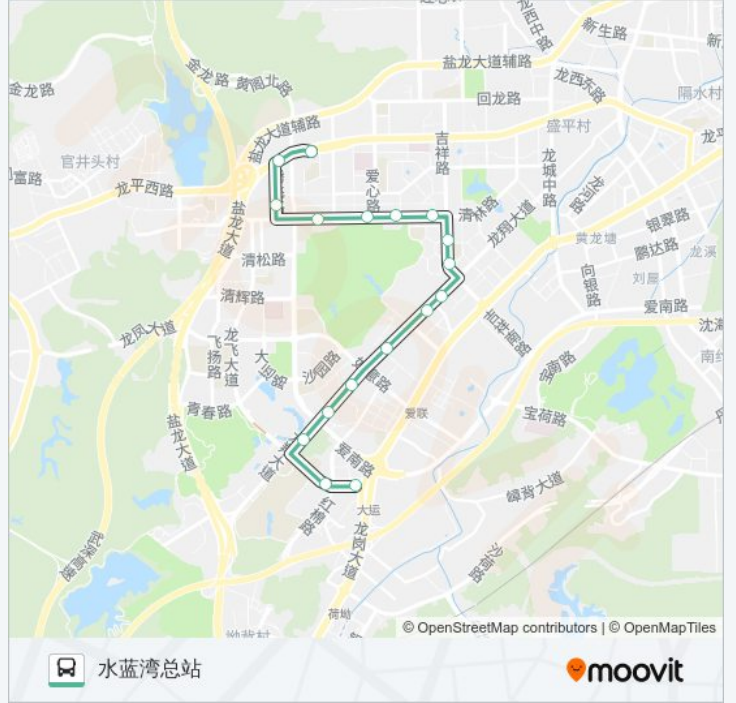

[查看时间表](#)

- 水蓝湾总站
- 招商依山郡
- 龙平路口
- 龙岗天安数码城西
- 留学生创业园
- 龙岗党校
- 和兴花园
- 龙岗海关大厦
- 龙岗妇儿中心
- 新亚洲花园
- 龙城中学
- 公园大地
- 东都花园
- 龙城医院
- 建新社区
- 陂头背新村
- 大运中心
- 龙岗信息学院东
- 龙城水厂
- 大运地铁接驳站

公交M318的时间表

往大运地铁接驳站方向的时间表

星期一	07:00 - 20:00
星期二	07:00 - 20:00
星期三	07:00 - 20:00
星期四	07:00 - 20:00
星期五	07:00 - 20:00
星期六	07:00 - 20:00
星期日	07:00 - 20:00

公交M318的信息

方向: 大运地铁接驳站

站点数量: 20

行车时间: 33 分

途经站点:

方向: 水蓝湾总站

17 站

[查看时间表](#)

- 大运地铁接驳站
- 龙城水厂
- 大运中心
- 陂头背新村
- 建新社区
- 龙城医院
- 东都花园
- 公园大地
- 龙城中学
- 新亚洲花园
- 龙岗妇儿中心
- 龙岗海关大厦
- 和兴花园
- 龙岗党校
- 龙岗天安数码城西
- 龙城高级中学南
- 水蓝湾总站

公交M318的时间表

往水蓝湾总站方向的时间表

星期一	07:00 - 20:00
星期二	07:00 - 20:00
星期三	07:00 - 20:00
星期四	07:00 - 20:00
星期五	07:00 - 20:00
星期六	07:00 - 20:00
星期日	07:00 - 20:00

公交M318的信息

方向: 水蓝湾总站

站点数量: 17

行车时间: 32 分

途经站点:

你可以在moovitapp.com下载公交M318的PDF时间表和线路图。使用[Moovit应用程序](#)查询深圳的实时公交、列车时刻表以及公共交通出行指南。

[关于Moovit](#) · [MaaS解决方案](#) · [城市列表](#) · [Moovit社区](#)

© 2024 Moovit - 保留所有权利