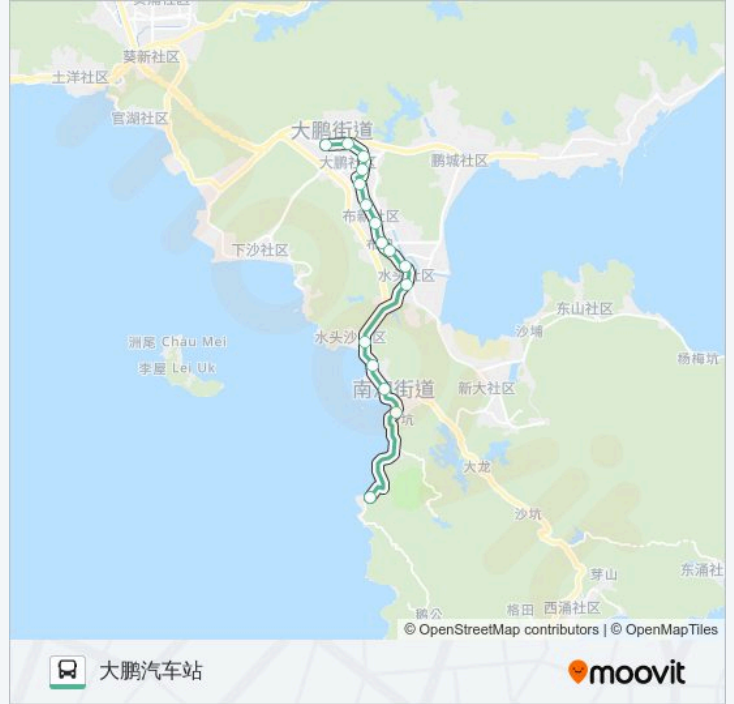

## 方向: 大鹏汽车站

16 站

[查看时间表](#)

- 南澳洋疇湾
- 丽晶海景酒店
- 南澳水产市场
- 海贝湾
- 水头沙
- 水头村
- 水头市场
- 同富工业区
- 布锦村
- 布新社区
- 大鹏第四工业区
- 大鹏第一工业区
- 大鹏城管
- 嶺吓花园
- 大鹏中心小学
- 大鹏汽车站

## 公交M321的时间表

往大鹏汽车站方向的时间表

星期一	07:00 - 19:30
星期二	07:00 - 19:30
星期三	07:00 - 19:30
星期四	07:00 - 19:30
星期五	07:00 - 19:30
星期六	07:00 - 19:30
星期日	07:00 - 19:30

## 公交M321的信息

方向: 大鹏汽车站

站点数量: 16

行车时间: 35 分

途经站点:

你可以在moovitapp.com下载公交M321的PDF时间表和线路图。使用Moovit应用程序查询深圳的实时公交、列车时刻表以及公共交通出行指南。

© 2024 Moovit - 保留所有权利