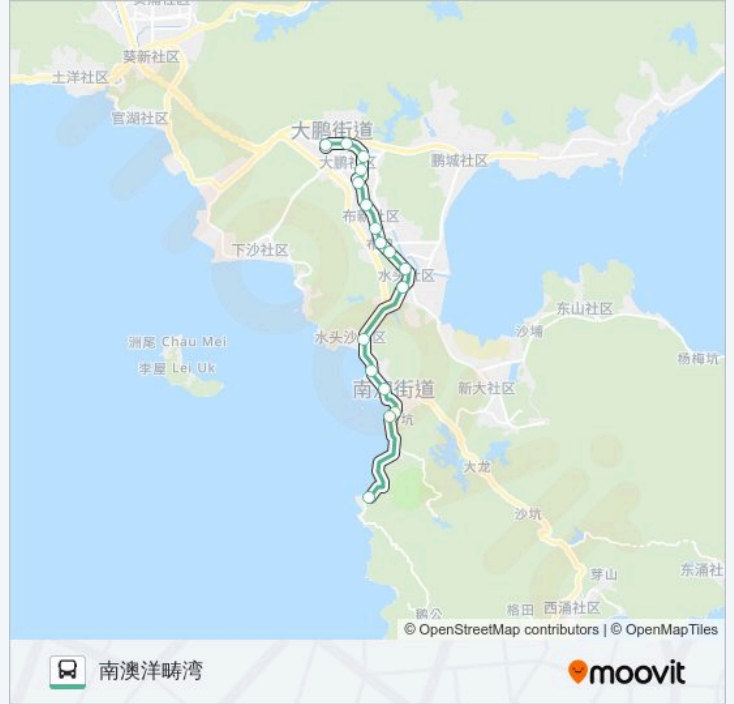

M321

南澳洋疇湾

下载App

公交M321((南澳洋疇湾))共有2条行车路线。工作日的服务时间为：

(1) 南澳洋疇湾: 07:00 - 19:30(2) 大鹏汽车站: 07:00 - 19:30

使用Moovit找到公交M321离你最近的站点，以及公交M321下车车的到站时间。

方向: 南澳洋疇湾

17 站

[查看时间表](#)

- 大鹏汽车站
- 大鹏中心小学
- 嶺吓花园
- 大鹏城管
- 大鹏第一工业区
- 大鹏第四工业区
- 布新社区
- 布锦村
- 同富工业区
- 水头市场
- 水头村
- 水头沙
- 海贝湾
- 南澳水产市场
- 丽晶海景酒店
- 双拥码头
- 南澳洋疇湾

公交M321的时间表

往南澳洋疇湾方向的时间表

星期一	07:00 - 19:30
星期二	07:00 - 19:30
星期三	07:00 - 19:30
星期四	07:00 - 19:30
星期五	07:00 - 19:30
星期六	07:00 - 19:30
星期日	07:00 - 19:30

公交M321的信息

方向: 南澳洋疇湾

站点数量: 17

行车时间: 35 分

途经站点:

## 方向: 大鹏汽车站

16 站

[查看时间表](#)

- 南澳洋疇湾
- 丽晶海景酒店
- 南澳水产市场
- 海贝湾
- 水头沙
- 水头村
- 水头市场
- 同富工业区
- 布锦村
- 布新社区
- 大鹏第四工业区
- 大鹏第一工业区
- 大鹏城管
- 嶺吓花园
- 大鹏中心小学
- 大鹏汽车站