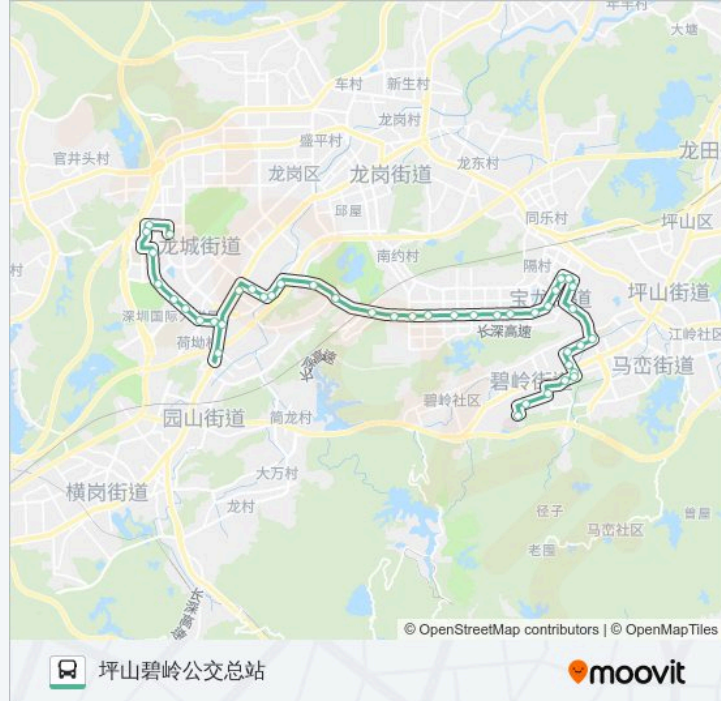

兄弟厂路口

浪尾路口

华大科技

坪山高级中学

创意厂

澳子头社康中心

谢屋村

沙湖市场

沙湖居委

南湖工业区

汤亨花园

老围村

坪山碧岭公交总站

方向: 龙岗中医院

42 站

[查看时间表](#)