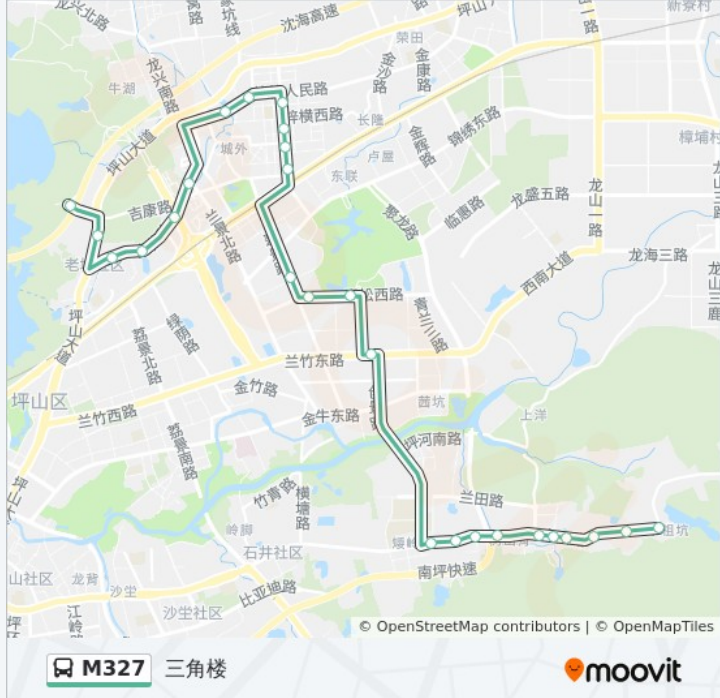

[查看时间表](#)

- 水祖坑村
- 坪山田心总站
- 散屋村
- 田心社康中心
- 坪山水厂
- 田心居委
- 九鼎厂
- 新曲村
- 田头居委
- 田头市场
- 赛格三星
- 聚龙山公园
- 青松路口
- 村田科技公司
- 宝梓路口
- 坑梓电信局1
- 坑梓法庭
- 坑梓成校
- 坑梓第二市场
- 宏富百货
- 坑梓中心小学
- 西坑居民小组

公交M327的时间表

往三角楼方向的时间表

星期一	07:50 - 20:00
星期二	07:50 - 20:00
星期三	07:50 - 20:00
星期四	07:50 - 20:00
星期五	07:50 - 20:00
星期六	07:50 - 20:00
星期日	07:50 - 20:00

公交M327的信息

方向: 三角楼

站点数量: 26

行车时间: 44 分

途经站点:

老坑幼儿园

老坑社区

老坑工业区

三角楼

方向: 水祖坑村

26 站

[查看时间表](#)

三角楼

老坑工业区

老坑社区

老坑幼儿园