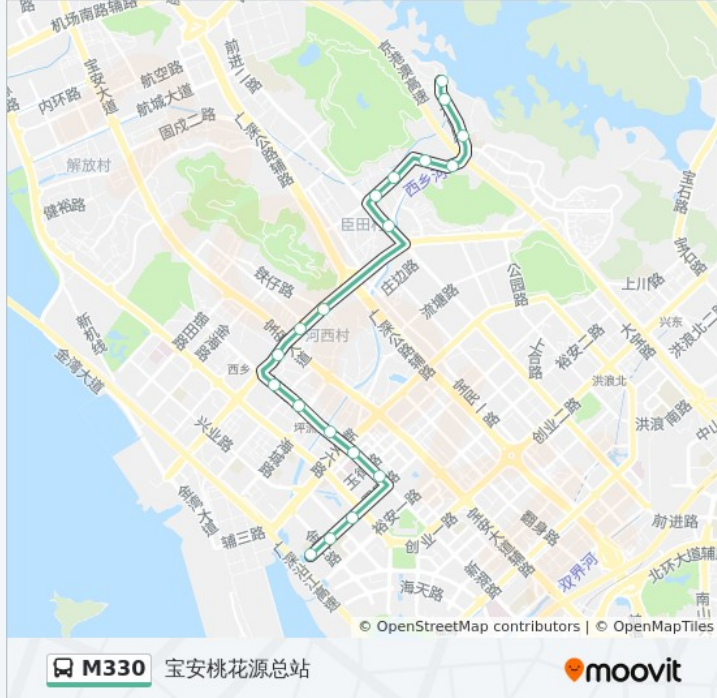

新安中学高中部北

罗田公交总站

你可以在moovitapp.com下载公交M330的PDF时间表和线路图。使用[Moovit应用程序](#)查询深圳的实时公交、列车时刻表以及公共交通出行指南。

[关于Moovit](#) · [MaaS解决方案](#) · [城市列表](#) · [Moovit社区](#)

© 2024 Moovit - 保留所有权利

查看实时到站时间