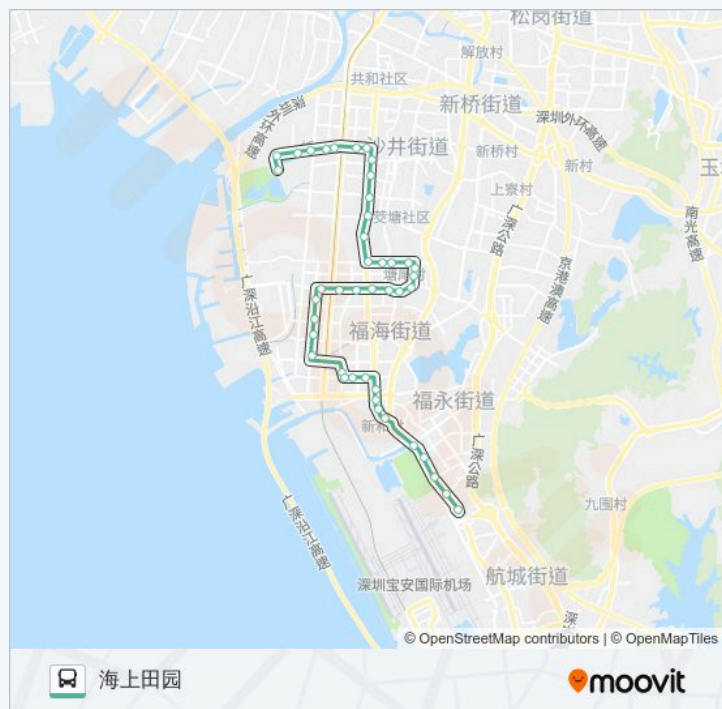

富桥工业区

红牌工业区

新和二村

新和村

新和

福永海鲜市场

机场北

机场东地铁接驳站

方向: 海上田园

43 站

[查看时间表](#)

机场东地铁站

福围

机场北

怀德新村

福永海鲜市场

新和村

新和二村

红牌工业区

富桥工业区

万家乐百货

公交M331的时间表

往海上田园方向的时间表

星期一	07:30 - 22:00
星期二	07:30 - 22:00
星期三	07:30 - 22:00
星期四	07:30 - 22:00
星期五	07:30 - 22:00
星期六	07:30 - 22:00
星期日	07:30 - 22:00

公交M331的信息

方向: 海上田园

站点数量: 43

行车时间: 63 分

途经站点:

- 嘉隆科技
- 东方山上酒店
- 晖信工业园
- 莱尔德电子
- 合家欢百货
- 华祥科技
- 高士拉链
- 西乡蚝业
- 艾默生工业园
- 怀德翠海
- 富源工业区
- 雅美厂
- 富士康
- 塘尾村委
- 塘尾派出所
- 塘尾十一区
- 南玻集团
- 金信化工
- Ykk厂后门
- 腾芳花园
- 蚝四工业区
- 沙井同心广场
- 沙井西部义乌
- 中国银行沙井支行
- 凯嘉酒店
- 沙一村委
- 立才学校
- 蚝一村委
- 安托山高科技园
- 锦绣路口
- 民主村委
- 民主新村