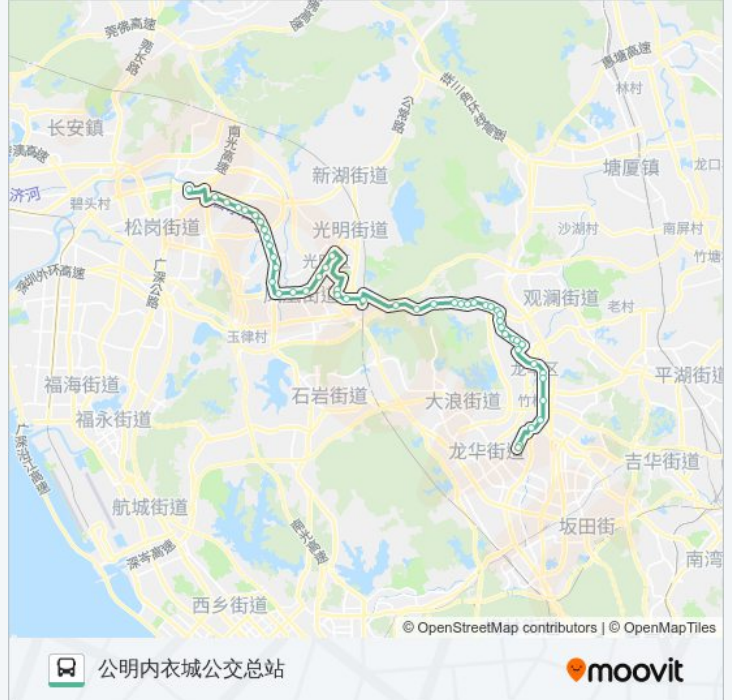

公交M337的时间表

往公明内衣城公交总站方向的时间表

星期一	06:00 - 22:00
星期二	06:00 - 22:00
星期三	06:00 - 22:00
星期四	06:00 - 22:00
星期五	06:00 - 22:00
星期六	06:00 - 22:00
星期日	06:00 - 22:00

公交M337的信息

方向: 公明内衣城公交总站

站点数量: 49

行车时间: 96 分

途经站点:

- 宝源科技
- 白花洞路口
- 安华路口
- 联大工业园
- 光明城站
- 东江科技园
- 汇业科技园
- 邦凯电子
- 光明交通局
- 光明大道换乘站
- 平板显示园
- 华星光电
- 东长路口
- 甲子塘路口
- 万丰工业区
- 公明塘尾
- 东坑
- 将石
- 光明新区人民医院
- 光明高级中学
- 环球公司
- 公明办事处
- 公明汽车站
- 三和百货
- 合水口居委
- 宝田医院
- 公明内衣城公交总站