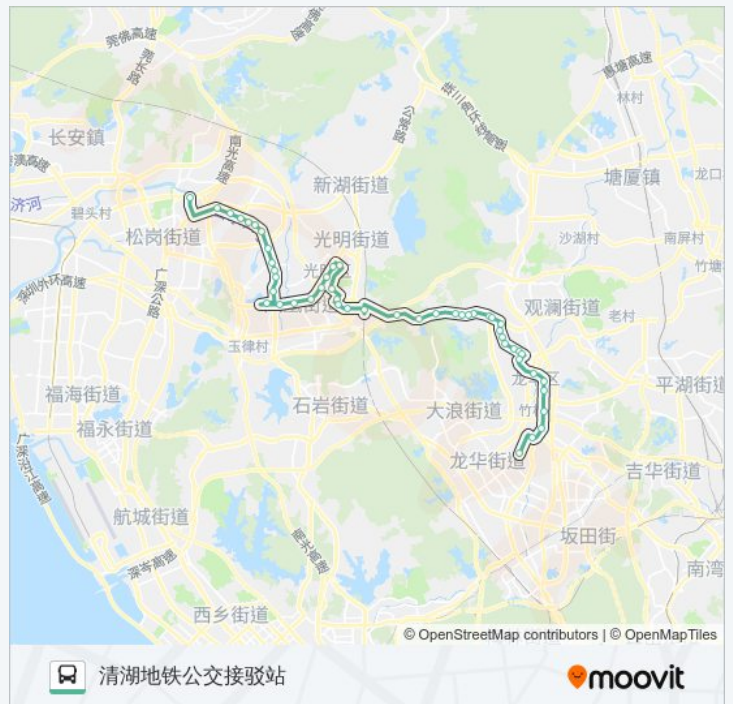

公交M337的信息

方向: 清湖地铁公交接驳站

站点数量: 49

行车时间: 103 分

途经站点:

溢佳工业园

新塘村口

观澜成霖厂