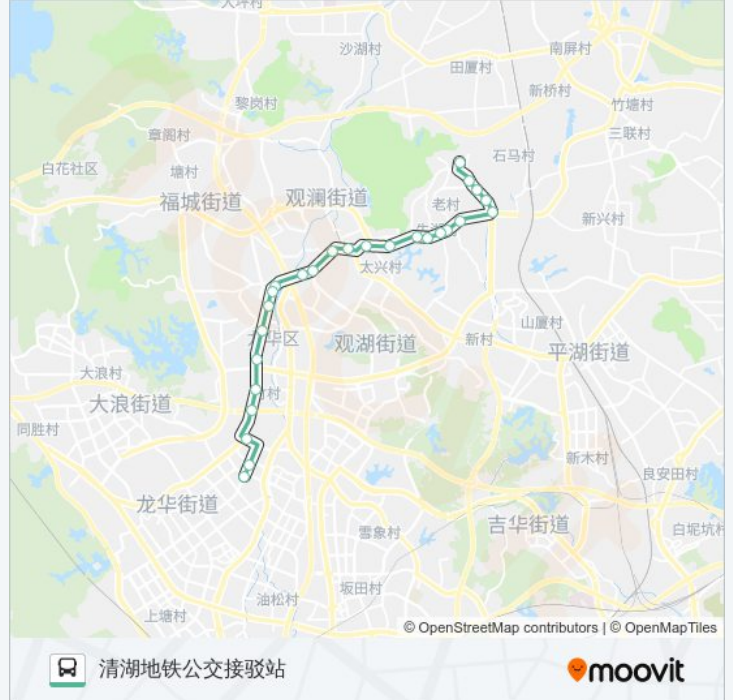

### 公交M338的信息

方向: 清湖地铁公交接驳站

站点数量: 26

行车时间: 46 分

途经站点:

博文学校

清湖路口

清湖社区工作站

## 方向: 观澜大水田村总站

27 站

[查看时间表](#)

清湖站

新梅园四季酒店

清湖社区工作站

清湖路口

博文学校