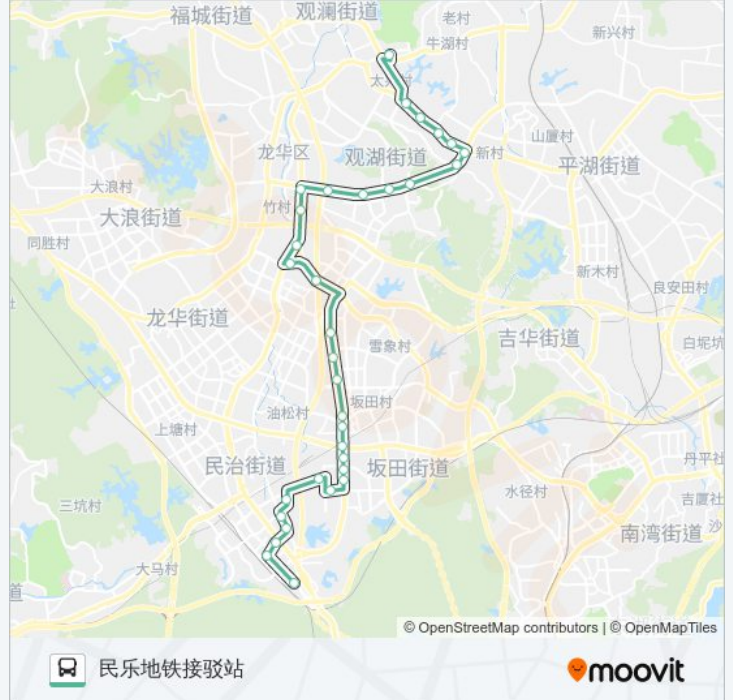

#### 方向: 民乐地铁接驳站

33 站

[查看时间表](#)

- 观澜湖公交总站
- 观澜建材市场
- 牛轭岭新村
- 新田居委会
- 新田市场
- 新田路口
- 吉坑村口
- 樟坑径下围村口
- 樟坑径下围工业园
- 观澜高新园
- 大和工业区
- 大和路口
- 富士施乐
- 龙华花半里
- 清湖老村
- 富士康北门
- 华为总部
- 华电
- 华为软件中心
- 五和路口北
- 五和路口
- 五和地铁站

#### 公交M342的信息

方向: 民乐地铁接驳站

站点数量: 33

行车时间: 68 分

途经站点:

四季花城1  
 坂田民营市场  
 光雅园路口  
 龙岸花园  
 华南物流  
 碧水龙庭  
 横岭工业区1  
 横岭  
 汇龙苑  
 万科金域华府  
 民乐地铁接驳站

**方向: 观澜湖新城总站**

29 站  
[查看时间表](#)

民乐地铁接驳站  
 万科金域华府  
 横岭  
 碧水龙庭  
 华南物流  
 龙岸花园  
 光雅园路口  
 坂田民营市场  
 四季花城  
 五和地铁站  
 五和路口  
 五和路口北  
 华为软件中心  
 华电  
 华为总部  
 富士康北门  
 清湖老村  
 龙华花半里

**公交M342的时间表**

往观澜湖新城总站方向的时间表

星期一	07:00 - 21:00
星期二	07:00 - 21:00
星期三	07:00 - 21:00
星期四	07:00 - 21:00
星期五	07:00 - 21:00
星期六	07:00 - 21:00
星期日	07:00 - 21:00

**公交M342的信息**

方向: 观澜湖新城总站  
 站点数量: 29  
 行车时间: 62 分  
 途经站点:

富士施乐

大和工业区

观澜高新园

樟坑径下围工业园

樟坑径下围村口

吉坑村口