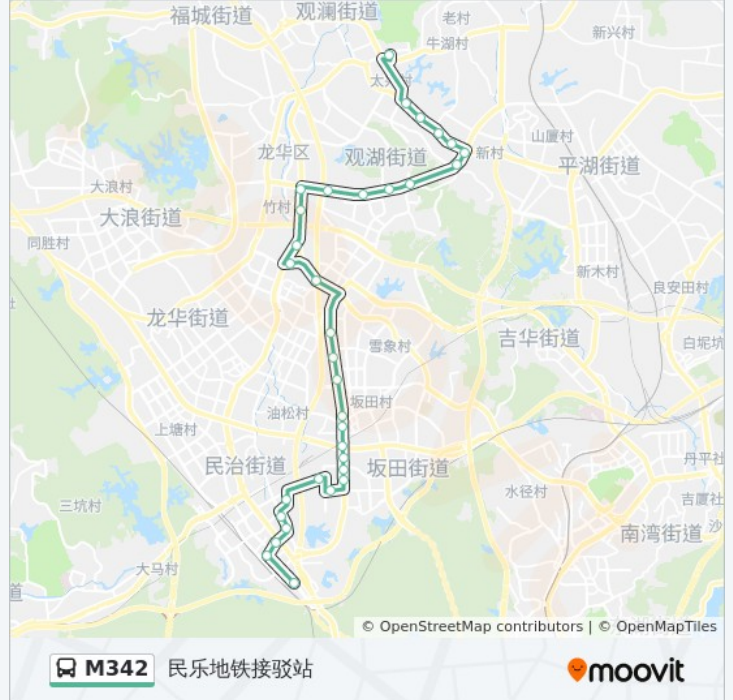

民乐地铁接驳站  
 万科金域华府  
 横岭  
 碧水龙庭  
 华南物流  
 龙岸花园  
 光雅园路口  
 坂田民营市场  
 四季花城  
 五和地铁站  
 五和路口  
 五和路口北  
 华为软件中心  
 华电  
 华为总部  
 富士康北门  
 清湖老村  
 龙华花半里

**公交M342的时间表**

往观澜湖新城总站方向的时间表

星期一	07:00 - 21:00
星期二	07:00 - 21:00
星期三	07:00 - 21:00
星期四	07:00 - 21:00
星期五	07:00 - 21:00
星期六	07:00 - 21:00
星期日	07:00 - 21:00

**公交M342的信息**

方向: 观澜湖新城总站  
 站点数量: 29  
 行车时间: 62 分  
 途经站点:

富士施乐

大和工业区

观澜高新园

樟坑径下围工业园

樟坑径下围村口

吉坑村口

新田市场

新田居委会

牛轭岭新村

观澜建材市场

观澜湖公交总站

你可以在moovitapp.com下载公交M342的PDF时间表和线路图。使用[Moovit应用程序](#)查询深圳的实时公交、列车时刻表以及公共交通出行指南。

[关于Moovit](#) · [MaaS解决方案](#) · [城市列表](#) · [Moovit社区](#)

© 2024 Moovit - 保留所有权利