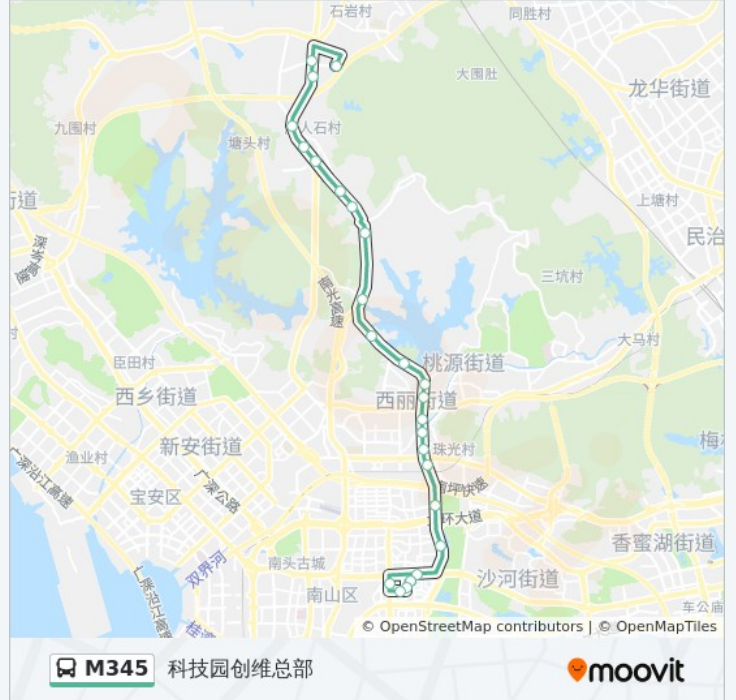

#### 公交M345的信息

方向: 科技园创维总部

站点数量: 25

行车时间: 54 分

途经站点:

中兴通讯1

创维大厦

科技园创维总部

## 方向: 黄蜂岭工业区

21 站

[查看时间表](#)

科技园创维总部

英伦名苑

松坪山

茶光1

茶光2