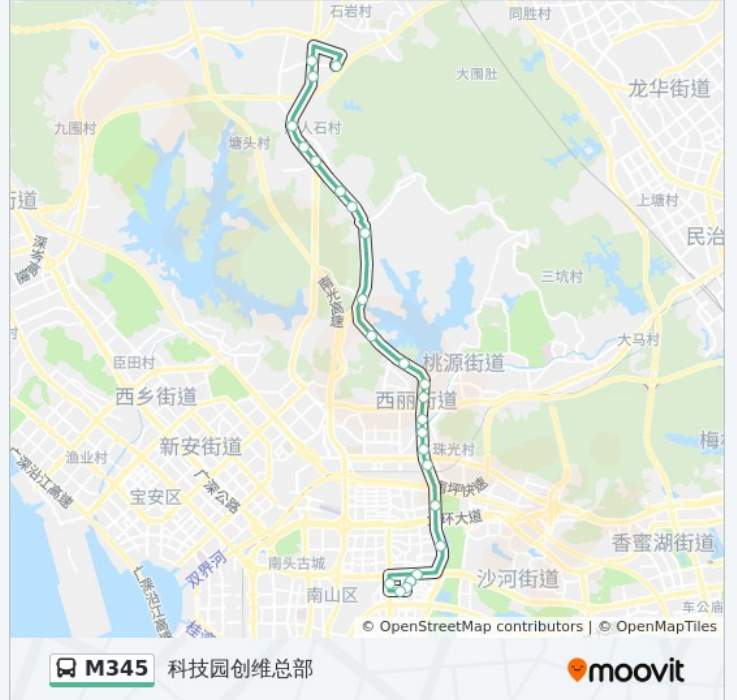

## 公交M345的时间表

往黄蜂岭工业区方向的时间表

星期一	07:30 - 20:00
星期二	07:30 - 20:00
星期三	07:30 - 20:00
星期四	07:30 - 20:00
星期五	07:30 - 20:00
星期六	07:30 - 20:00
星期日	07:30 - 20:00

## 公交M345的信息

方向: 黄蜂岭工业区

站点数量: 21

行车时间: 50 分

途经站点:

台湾工业区

山城工业区

石岩黄蜂岭