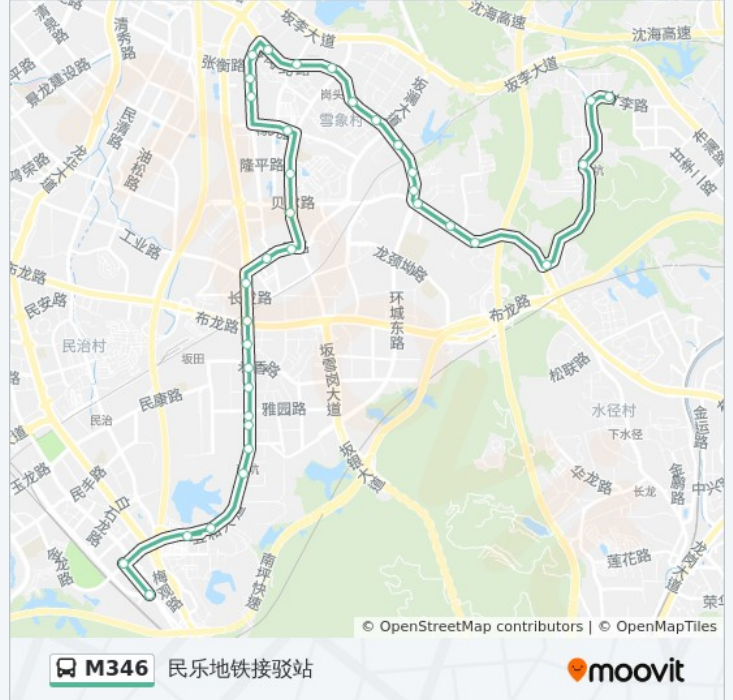

[查看时间表](#)

- 甘坑新村
- 甘坑村委
- 秀峰工业区
- 秀峰路口
- 红门
- 上雪工业区
- 岗头路口
- 羽利厂
- 上雪市场
- 下雪商业城
- 雪象新村
- 象角塘
- 坂田交警支中队
- 岗头村委
- 岗头市场
- 岗头市场南
- 坂田华城百货
- 华为基地
- 华为单身公寓北
- 万科城
- 中海日辉台
- 坂田路口西

公交M346的时间表

往民乐地铁接驳站方向的时间表

星期一	06:30 - 22:30
星期二	06:30 - 22:30
星期三	06:30 - 22:30
星期四	06:30 - 22:30
星期五	06:30 - 22:30
星期六	06:30 - 22:30
星期日	06:30 - 22:30

公交M346的信息

方向: 民乐地铁接驳站

站点数量: 36

行车时间: 56 分

途经站点:

- 坂田市场
- 五和路口
- 五和地铁站
- 四季花城1
- 坂田民营市场
- 光雅园路口
- 万科第五园西
- 南坑村
- 家和花园
- 星光之约
- 万家灯火
- 滢水山庄
- 书香门第
- 民乐地铁接驳站

方向: 甘坑新村

37 站
[查看时间表](#)

- 民乐地铁接驳站
- 书香门第
- 滢水山庄
- 万家灯火
- 星光之约
- 家和花园
- 南坑村
- 万科第五园西
- 光雅园路口
- 坂田民营市场
- 四季花城
- 五和地铁站
- 五和路口
- 坂田市场
- 坂田路口北

公交M346的时间表

往甘坑新村方向的时间表

星期一	06:30 - 22:00
星期二	06:30 - 22:00
星期三	06:30 - 22:00
星期四	06:30 - 22:00
星期五	06:30 - 22:00
星期六	06:30 - 22:00
星期日	06:30 - 22:00

公交M346的信息

方向: 甘坑新村
 站点数量: 37
 行车时间: 57 分
 途经站点:

- 中海日辉台
- 万科城
- 华为单身公寓北
- 华为基地
- 坂田华城百货
- 岗头市场南
- 岗头市场
- 岗头村委
- 坂田交警支中队
- 象角塘
- 雪象新村
- 下雪商业城
- 上雪市场
- 羽利厂
- 岗头路口
- 上雪工业区
- 红门
- 秀峰路口
- 秀峰工业区
- 家家乐市场
- 甘坑社区
- 甘坑新村