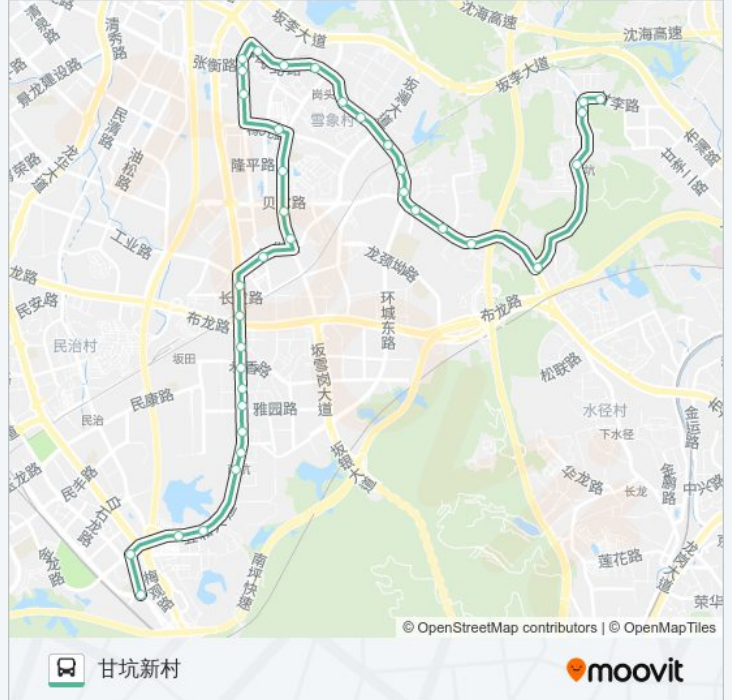

[查看时间表](#)

- 甘坑新村
- 甘坑村委
- 秀峰工业区
- 秀峰路口
- 红门
- 上雪工业区
- 岗头路口
- 羽利厂
- 上雪市场
- 下雪商业城
- 雪象新村
- 象角塘
- 坂田交警支中队
- 岗头村委
- 岗头市场
- 岗头市场南
- 坂田华城百货
- 华为基地
- 华为单身公寓北
- 万科城
- 中海日辉台
- 坂田路口西

公交M346的时间表

往民乐地铁接驳站方向的时间表

星期一	06:30 - 22:30
星期二	06:30 - 22:30
星期三	06:30 - 22:30
星期四	06:30 - 22:30
星期五	06:30 - 22:30
星期六	06:30 - 22:30
星期日	06:30 - 22:30

公交M346的信息

方向: 民乐地铁接驳站

站点数量: 36

行车时间: 56 分

途经站点:

- 坂田市场
- 五和路口
- 五和地铁站
- 四季花城1
- 坂田民营市场
- 光雅园路口
- 万科第五园西
- 南坑村
- 家和花园
- 星光之约
- 万家灯火
- 滢水山庄
- 书香门第
- 民乐地铁接驳站

方向: 甘坑新村

37 站
[查看时间表](#)

- 民乐地铁接驳站
- 书香门第
- 滢水山庄
- 万家灯火
- 星光之约
- 家和花园
- 南坑村
- 万科第五园西
- 光雅园路口
- 坂田民营市场
- 四季花城
- 五和地铁站
- 五和路口
- 坂田市场
- 坂田路口北

公交M346的时间表

往甘坑新村方向的时间表

星期一	06:30 - 22:00
星期二	06:30 - 22:00
星期三	06:30 - 22:00
星期四	06:30 - 22:00
星期五	06:30 - 22:00
星期六	06:30 - 22:00
星期日	06:30 - 22:00

公交M346的信息

方向: 甘坑新村
 站点数量: 37
 行车时间: 57 分
 途经站点:

- 中海日辉台
- 万科城
- 华为单身公寓北
- 华为基地
- 坂田华城百货
- 岗头市场南
- 岗头市场
- 岗头村委
- 坂田交警支中队
- 象角塘
- 雪象新村
- 下雪商业城
- 上雪市场
- 羽利厂
- 岗头路口
- 上雪工业区
- 红门
- 秀峰路口
- 秀峰工业区
- 家家乐市场
- 甘坑社区
- 甘坑新村