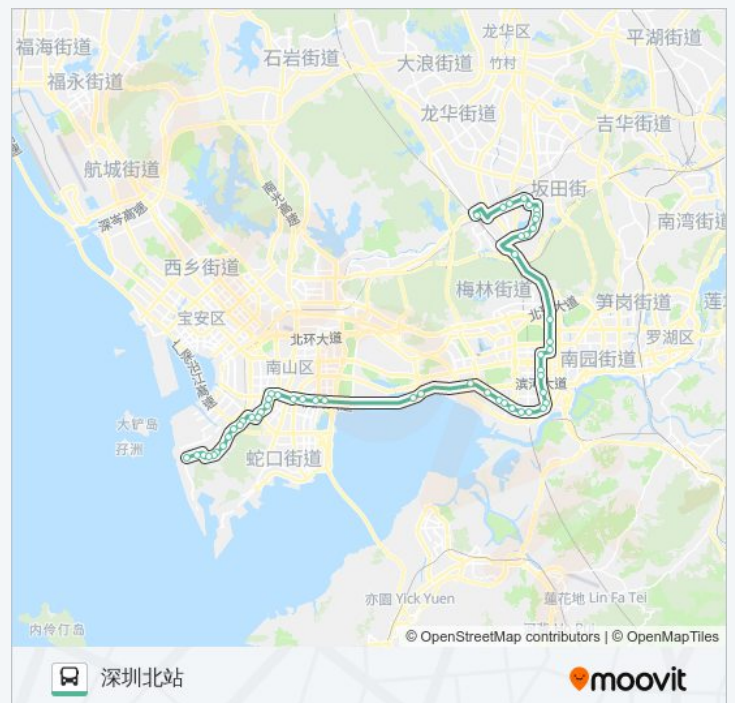

星期五

00:00 - 23:50

星期六

00:00 - 23:50

星期日

00:00 - 23:50

公交M347的信息

方向: 深圳北站

站点数量: 52

行车时间: 95 分

途经站点:

皇岗中学

福华三路口

大中华国际广场

市民中心东

武警支队