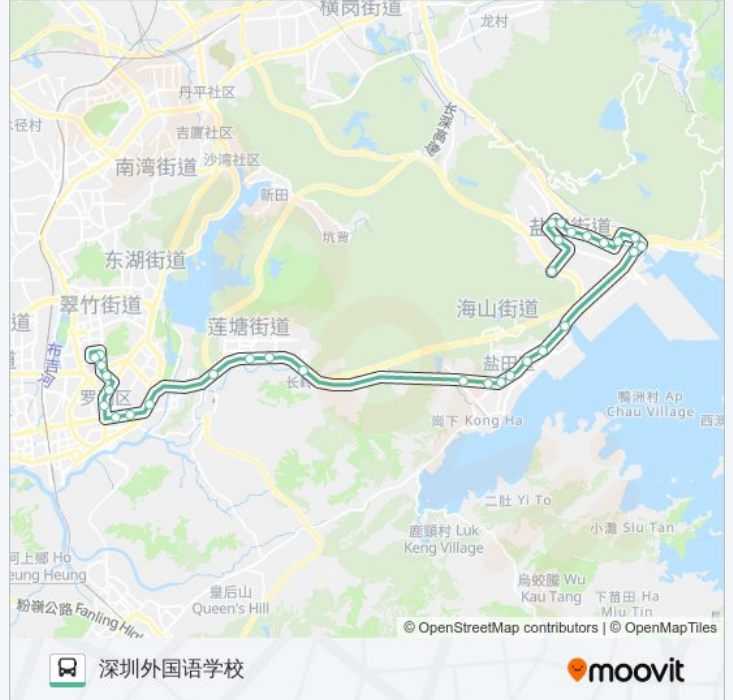

[查看时间表](#)

- 田贝总站
- 翠竹万家
- 翠竹苑
- 木头龙
- 爱国大厦
- 罗湖区委
- 冶金大厦
- 黄贝岭地铁站4
- 黄贝岭
- 西岭下
- 聚宝路口
- 畔山花园
- 长岭
- 梧桐山隧道口
- 叶屋村
- 沙头角沃尔玛
- 盐田区政府
- 盐田汽车站
- 沙头角保税区
- 海港大厦
- 西山吓
- 盐田1

公交M348的时间表

往深圳外国语学校方向的时间表

星期一	07:00 - 22:00
星期二	07:00 - 22:00
星期三	07:00 - 22:00
星期四	07:00 - 22:00
星期五	07:00 - 22:00
星期六	07:00 - 22:00
星期日	07:00 - 22:00

公交M348的信息

方向: 深圳外国语学校

站点数量: 31

行车时间: 58 分

途经站点:

北山路口
 盐田派出所
 明珠花园
 东海丽景花园
 盐港医院
 乐群小学
 永安路
 盐田三村路口
 深圳外国语学校

方向: 田贝总站

29 站
[查看时间表](#)

深圳外国语学校
 盐田三村路口
 永安路口
 乐群小学
 盐港医院
 东海丽景花园
 明珠花园
 盐田派出所
 北山路口
 海港大厦
 沙头角保税区
 盐田汽车站
 盐田区政府
 叶屋村
 梧桐山隧道口
 径肚
 长岭
 畔山花园

公交M348的时间表

往田贝总站方向的时间表

星期一	06:20 - 21:20
星期二	06:20 - 21:20
星期三	06:20 - 21:20
星期四	06:20 - 21:20
星期五	06:20 - 21:20
星期六	06:20 - 21:20
星期日	06:20 - 21:20

公交M348的信息

方向: 田贝总站
 站点数量: 29
 行车时间: 54 分
 途经站点:

聚宝路口

西岭下

黄贝岭

黄贝岭地铁站

冶金大厦

罗湖区委