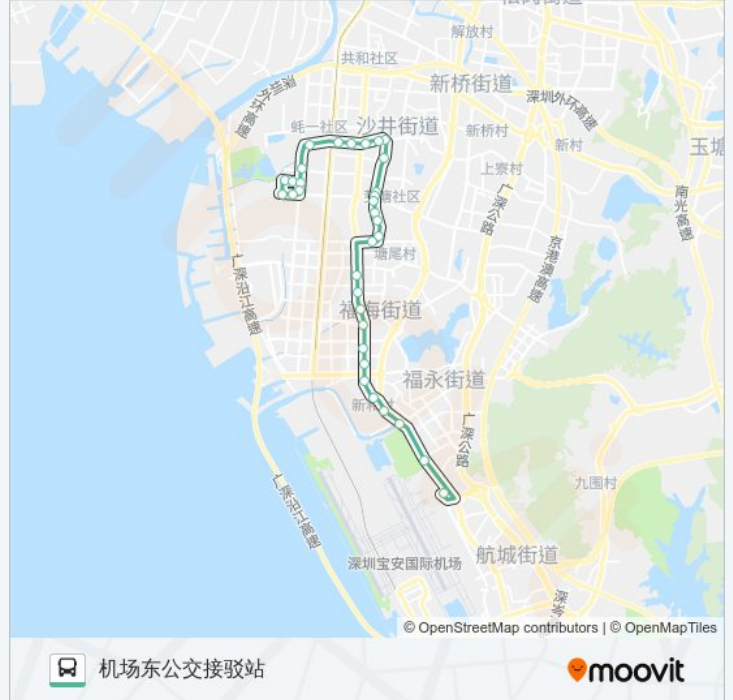

M351

机场东公交接驳站

下载App

公交M351((机场东公交接驳站))共有2条行车路线。工作日的服务时间为：
(1) 机场东公交接驳站: 06:30 - 21:30(2) 沙井国富康总站: 06:30 - 21:30
使用Moovit找到公交M351离你最近的站点，以及公交M351下车班的到站时间。

方向: 机场东公交接驳站

33 站

[查看时间表](#)

- 沙井国富康
- 明士达公司
- 鸿桥工业园西
- 鸿桥工业园
- 三洋部件厂
- 沙井国富康
- 长兴百货
- 鑫鑫工业区
- 联能工业区
- 兢德园
- 沙井美联
- 沙井人民医院
- 东塘街路口
- 沙井京基百纳
- 沙头工业区
- 沙头路口
- 南山派出所西
- 大王山村
- 310总站
- 沙井珠宝交易中心
- Ykk厂后门
- 合盛工业区

公交M351的时间表

往机场东公交接驳站方向的时间表

星期一	06:30 - 21:30
星期二	06:30 - 21:30
星期三	06:30 - 21:30
星期四	06:30 - 21:30
星期五	06:30 - 21:30
星期六	06:30 - 21:30
星期日	06:30 - 21:30

公交M351的信息

方向: 机场东公交接驳站

站点数量: 33

行车时间: 52 分

途经站点:

- 富士胶片厂
- 和平世家花园
- 永威五金塑料厂
- 福永伟创力
- 富桥工业区
- 红牌工业区
- 新和村
- 新和
- 福永海鲜市场
- 机场北
- 机场东地铁接驳站

方向: 沙井国富康总站

28 站
[查看时间表](#)

- 机场东站
- 福围
- 机场北
- 怀德新村
- 福永海鲜市场
- 新和村
- 红牌工业区
- 富桥工业区
- 福永伟创力
- 永威五金塑料厂
- 和平世家花园
- 富士胶片厂
- 合盛工业区
- Ykk厂后门
- 沙井珠宝交易中心
- 310总站
- 大王山村
- 南沙派出所西

沙井京基百纳

沙井人民医院

沙井美联

兢德园

联能工业区

鑫鑫工业区

沙一西部工业区

长兴百货