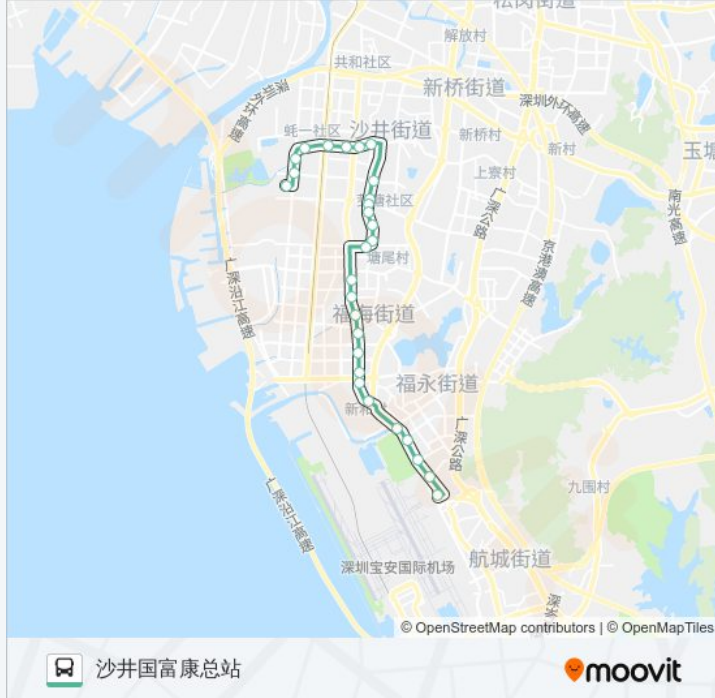

沙头工业区

沙井京基百纳

沙井人民医院

沙井美联

兢德园

联能工业区

鑫鑫工业区

沙一西部工业区

长兴百货

沙井国富康

你可以在moovitapp.com下载公交M351的PDF时间表和线路图。使用[Moovit应用程序](#)查询深圳的实时公交、列车时刻表以及公共交通出行指南。

[关于Moovit](#) · [MaaS解决方案](#) · [城市列表](#) · [Moovit社区](#)

© 2024 Moovit - 保留所有权利

查看实时到站时间