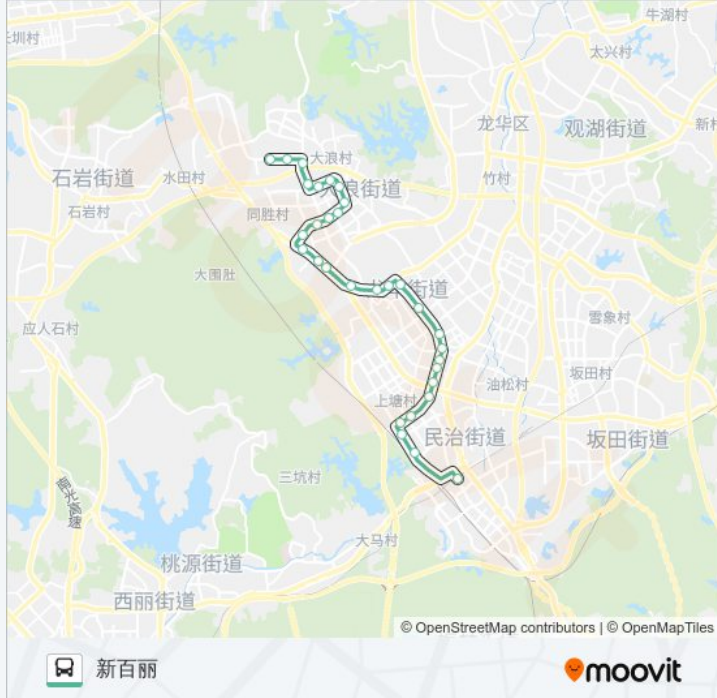

往新百丽方向的时间表

星期一	00:00 - 23:50
星期二	00:00 - 23:50
星期三	00:00 - 23:50
星期四	00:00 - 23:50
星期五	00:00 - 23:50
星期六	00:00 - 23:50
星期日	00:00 - 23:50

公交M352的信息

方向: 新百丽

站点数量: 31

行车时间: 47 分

途经站点:

大浪邮政所

华盛路口

现代电子厂

龙达工业园

佳联百货

大浪街道行政中心

桃园宾馆

鹏城变电站

新百丽

方向: 深圳北站

30 站

[查看时间表](#)

新百丽

鹏城变电站

桃园宾馆

大浪街道行政中心

德泰华百货

公交M352的信息

方向: 深圳北站

站点数量: 30

行车时间: 49 分

途经站点:

龙华地税

电信大厦

龙泉酒店