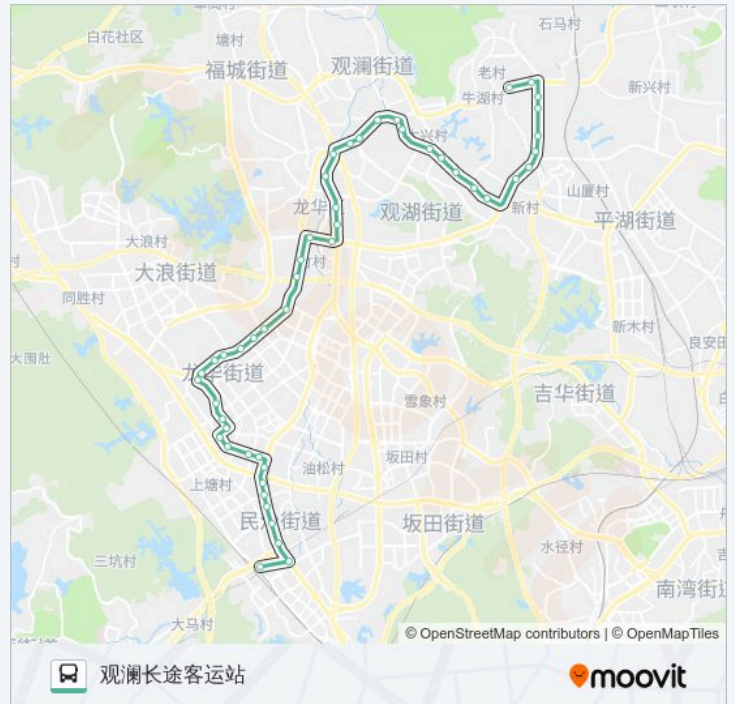

中航格澜郡

观澜天虹商场

龙华市场监管局

观澜二中

荷叶榕市场

观澜中心小学

吉盛酒店

岗头村

观澜汽车站

星期五

00:00 - 23:50

星期六

00:00 - 23:50

星期日

00:00 - 23:50

公交M354的信息

方向: 观澜长途客运站

站点数量: 49

行车时间: 83 分

途经站点:

松元市场

福楼村

观澜建材市场

牛轭岭新村