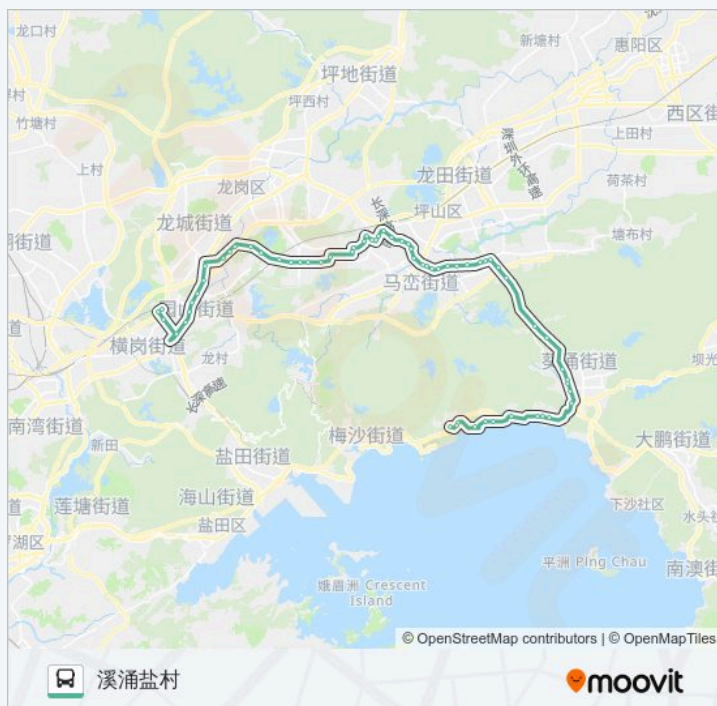

宝龙一路路口

五洲龙

欧帝厂

方正微电子厂

老大坑路口

公交M357的时间表

往溪涌盐村方向的时间表

| | |
|-----|---------------|
| 星期一 | 06:00 - 20:30 |
| 星期二 | 06:00 - 20:30 |
| 星期三 | 06:00 - 20:30 |
| 星期四 | 06:00 - 20:30 |
| 星期五 | 06:00 - 20:30 |
| 星期六 | 06:00 - 20:30 |
| 星期日 | 06:00 - 20:30 |

公交M357的信息

方向: 溪涌盐村

站点数量: 63

行车时间: 119 分

途经站点:

亚星厂

锦龙二路路口

金众蓝钻