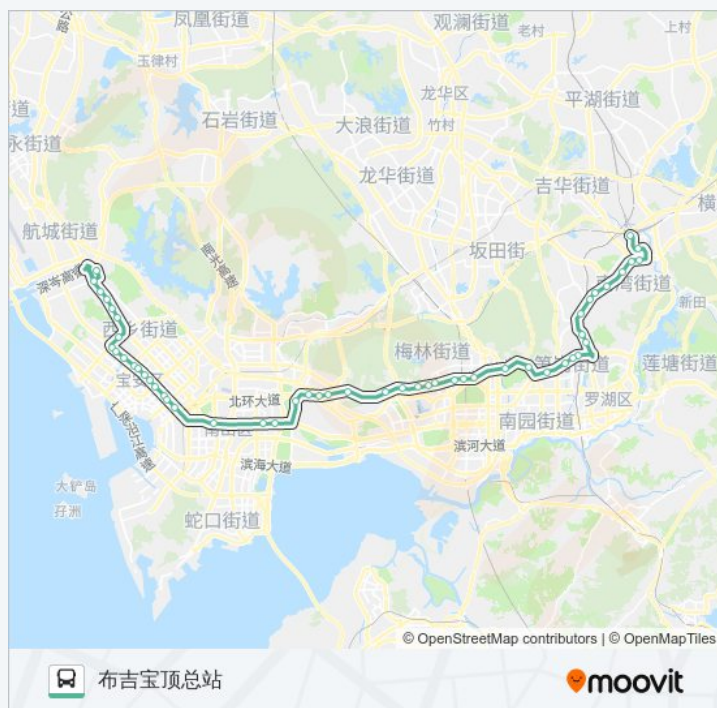

公交M358的时间表

往布吉宝顶总站方向的时间表

星期一	06:00 - 21:20
星期二	06:00 - 21:20
星期三	06:00 - 21:20
星期四	06:00 - 21:20
星期五	06:00 - 21:20
星期六	06:00 - 21:20
星期日	06:00 - 21:20

公交M358的信息

方向: 布吉宝顶总站

站点数量: 51

行车时间: 109 分

途经站点: