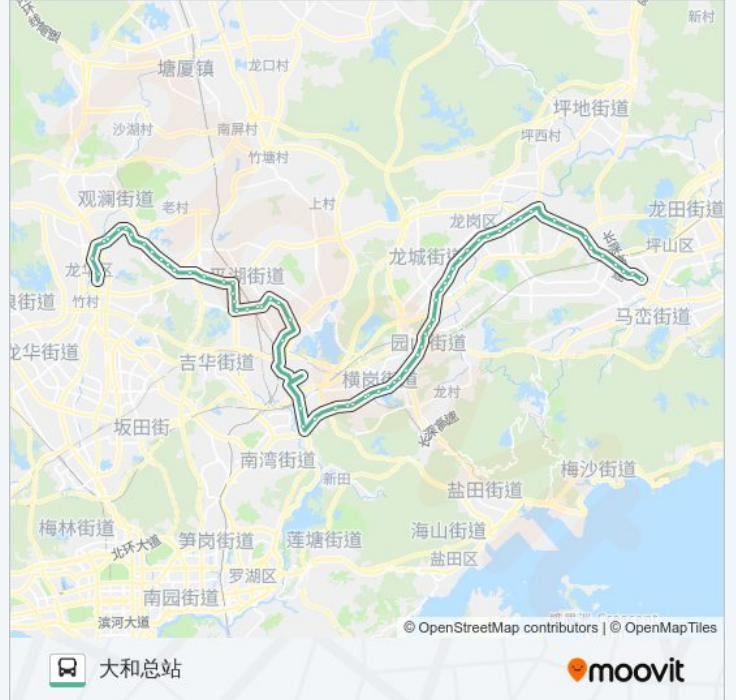

华润配送中心

任屋村

万惠隆百货

山厦医院

山厦路口

辅城坳小学

辅城坳天桥

新田市场
新田居委会
牛轭岭新村
观澜建材市场
福楼村
松元市场
观澜汽车站
岗头村
吉盛酒店
观澜中心小学
观澜二中
龙华市场监管局
大和总站

方向: 宝山派出所

64 站
[查看时间表](#)

大和总站
大和市场
观澜二中
观澜中心小学
吉盛酒店
岗头村
观澜汽车站
松元市场
福楼村
观澜建材市场
牛轭岭新村
新田居委会
新田市场
辅城坳天桥
辅城坳小学
山厦路口

公交M359的时间表

往宝山派出所方向的时间表

星期一	06:00 - 21:00
星期二	06:00 - 21:00
星期三	06:00 - 21:00
星期四	06:00 - 21:00
星期五	06:00 - 21:00
星期六	06:00 - 21:00
星期日	06:00 - 21:00