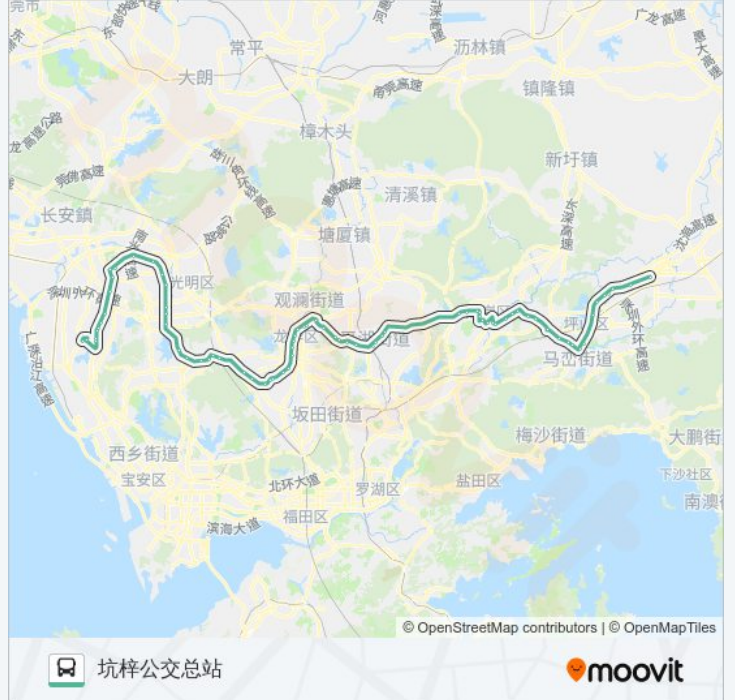

公交M361的信息

方向: 坑梓公交总站

站点数量: 76

行车时间: 193 分

途经站点:

宝加油站
长城工业区
水田社区
大浪同富裕路口
大浪石观工业区
龙华敬老院
金龙华广场
龙华天虹商场
龙华汽车站
清湖市场
竹村
田背路口
观澜第四工业区
观澜二小
观澜人民医院1
观澜中心小学
吉盛酒店
观澜汽车站
福楼村
新田居委会
新田市场
辅城坳天桥
辅城坳小学
平湖汽车站
平湖广场
大草埔社区
爱文学校
龙城高级中学南
爱地花园
回龙埔
龙岗汽车总站
欧景城
紫薇花园

世贸百货

龙城广场

龙城广场地铁站

南联地铁站

龙岗长途客运站

双龙地铁站

龙东社区

新大坑市场