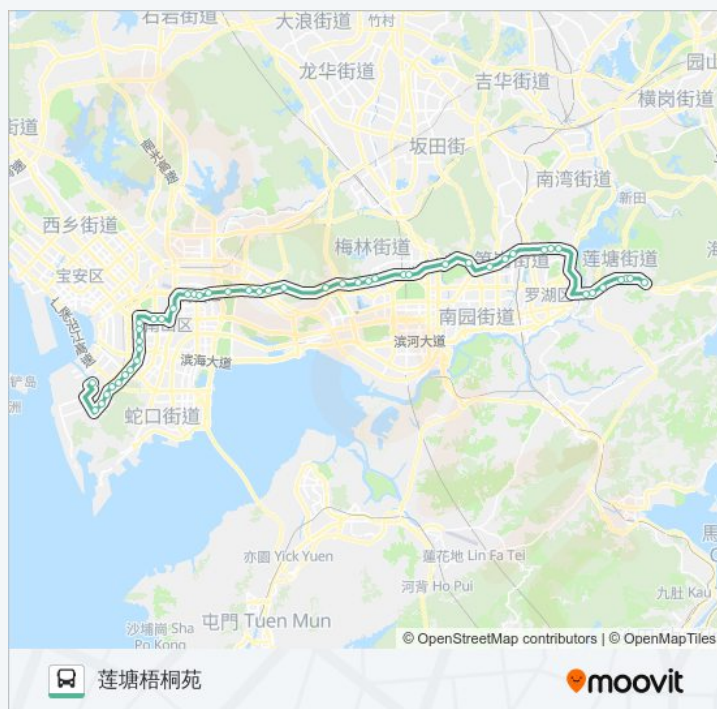

方向: 莲塘梧桐苑

47 站

[查看时间表](#)

- 月亮湾总站
- 前海兴海路口
- 南山花园
- 深大附中

公交M364的时间表

往莲塘梧桐苑方向的时间表

星期一	07:00 - 20:00
星期二	07:00 - 20:00
星期三	07:00 - 20:00
星期四	07:00 - 20:00
星期五	07:00 - 20:00

星期六

07:00 - 20:00

星期日

07:00 - 20:00

公交M364的信息

方向: 莲塘梧桐苑

站点数量: 47

行车时间: 101 分

途经站点: