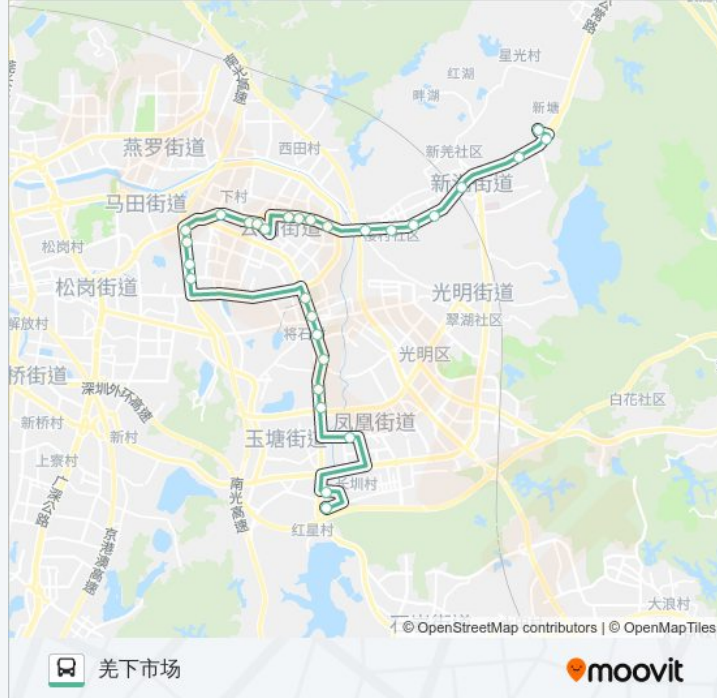

上羣

上羣村口

民联广场

龙大公明路口

楼村派出所

楼村小学

中泰工业园

光侨公司

东森驾校

羌下收费站

羌下市场

你可以在moovitapp.com下载公交M366的PDF时间表和线路图。使用Moovit应用程序查询深圳的实时公交、列车时刻表以及公共交通出行指南。

© 2024 Moovit - 保留所有权利