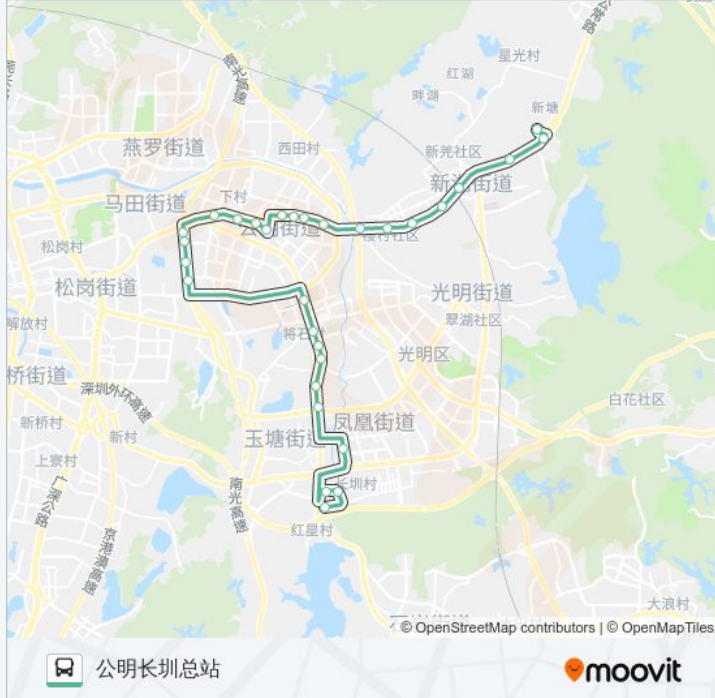

[查看时间表](#)

- 羌下市场
- 羌下收费站
- 东森驾校
- 光侨公司
- 中泰工业园
- 楼村小学
- 楼村派出所
- 龙大公明路口
- 民联广场
- 上辇村口
- 上辇
- 下辇
- 公明天虹
- 公明居委会
- 公明老街
- 合水口第三工业区
- 福庄花园
- 马田村路口
- 新兴工业集团
- 根竹园花园
- 光明新区人民医院
- 将石

公交M366的时间表

往公明长圳总站方向的时间表

星期一	07:00 - 20:00
星期二	07:00 - 20:00
星期三	07:00 - 20:00
星期四	07:00 - 20:00
星期五	07:00 - 20:00
星期六	07:00 - 20:00
星期日	07:00 - 20:00

公交M366的信息

方向: 公明长圳总站

站点数量: 30

行车时间: 66 分

途经站点:

- 东坑
- 公明塘尾
- 万丰工业区
- 光明大道路口
- 拓日新能源
- 长圳路口
- 长圳邮政
- 长圳村

方向: 羌下市场

29 站
[查看时间表](#)

- 公明长圳总站
- 长圳路口
- 拓日新能源
- 光明大道路口
- 万丰工业区
- 公明塘尾
- 东坑
- 将石
- 光明新区人民医院
- 根竹园花园
- 新兴工业集团
- 马田村路口
- 福庄花园
- 合水口第三工业区
- 公明老街
- 公明居委会
- 公明天虹
- 下辇

公交M366的时间表

往羌下市场方向的时间表

星期一	07:00 - 20:00
星期二	07:00 - 20:00
星期三	07:00 - 20:00
星期四	07:00 - 20:00
星期五	07:00 - 20:00
星期六	07:00 - 20:00
星期日	07:00 - 20:00

公交M366的信息

方向: 羌下市场
 站点数量: 29
 行车时间: 62 分
 途经站点:

上羣

上羣村口

民联广场

龙大公明路口

楼村派出所

楼村小学