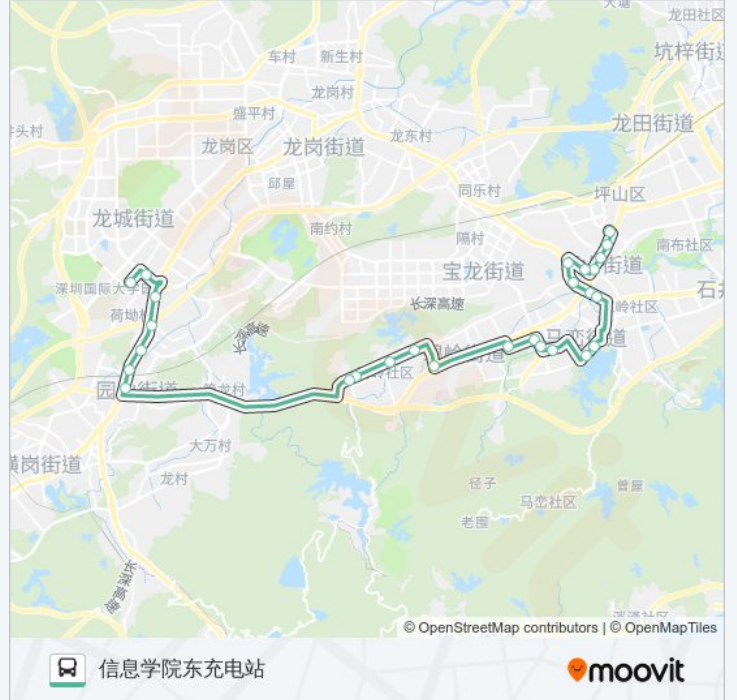

荷坳地铁站

荷坳社区

大运地铁站

龙岗Cocopark西

信息学院东充电站

方向: 大工业区广场

27 站

[查看时间表](#)

信息学院东充电站

龙岗Cocopark西

大运地铁站

荷坳社区

荷坳地铁站

水晶之城

混凝土公司

精密厂

碧岭居委

碧岭大工业区

汤坑社康中心

沙湖市场

同裕路口

牛角龙中转站

中集集团

坪山体育馆

坪山体育馆1

坪环学校

公交M368的时间表

往大工业区广场方向的时间表

星期一	06:30 - 20:00
星期二	06:30 - 20:00
星期三	06:30 - 20:00
星期四	06:30 - 20:00
星期五	06:30 - 20:00
星期六	06:30 - 20:00
星期日	06:30 - 20:00

公交M368的信息

方向: 大工业区广场

站点数量: 27

行车时间: 55 分

途经站点: