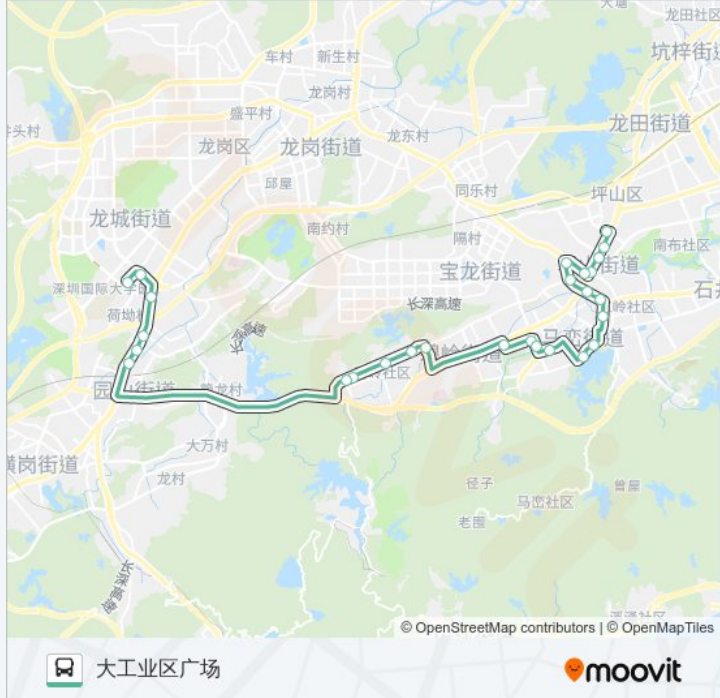

坪山广场

坪山国惠康

坪山电子城

飞东村

六联酒店

大工业区广场

你可以在moovitapp.com下载公交M368的PDF时间表和线路图。使用[Moovit应用程序](#)查询深圳的实时公交、列车时刻表以及公共交通出行指南。

[关于Moovit](#) · [MaaS解决方案](#) · [城市列表](#) · [Moovit社区](#)

© 2024 Moovit - 保留所有权利