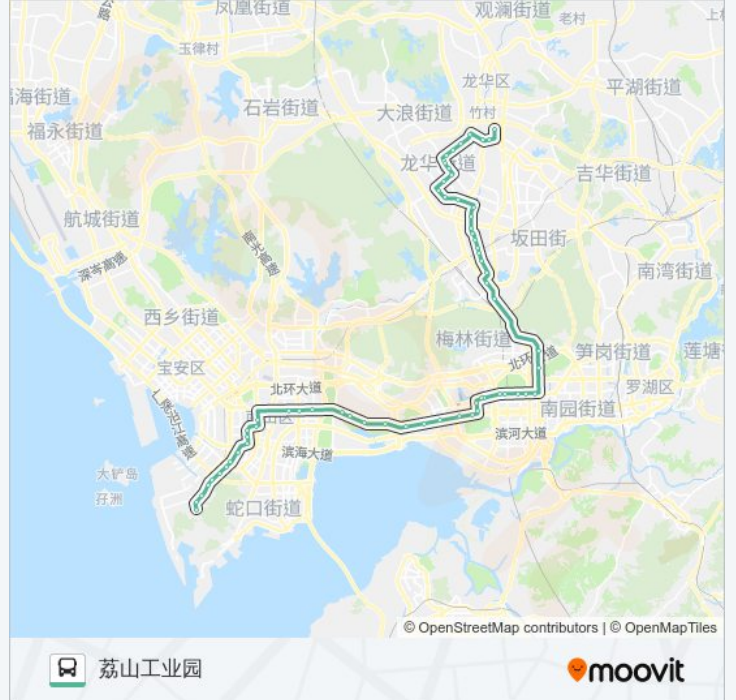

万众城

风和日丽北

上塘路口

建泰轮胎厂

龙华地铁站

五米阳光

弓村
景乐市场
狮头岭村委
人民医院龙华分院
城市明珠
龙华汽车站
清湖市场
清湖小学
清湖老村
硅谷动力清湖园

方向: 荔山工业园

63 站
[查看时间表](#)

硅谷动力清湖园
清湖老村
清湖小学
清湖市场
龙华汽车站
城市明珠
人民医院龙华分院
狮头岭村委
景乐市场
弓村
金侨花园
龙华地铁站
建泰轮胎厂
上塘路口
风和日丽北
万众城
牛栏前
沙吓
水尾

公交M372的时间表

往荔山工业园方向的时间表

星期一	06:20 - 22:00
星期二	06:20 - 22:00
星期三	06:20 - 22:00
星期四	06:20 - 22:00
星期五	06:20 - 22:00
星期六	06:20 - 22:00
星期日	06:20 - 22:00

公交M372的信息

方向: 荔山工业园
站点数量: 63
行车时间: 125 分
途经站点:

东边
沙元埔
民康路口
横岭二区
横岭
惠鑫公寓1
民乐地铁站
梅龙天桥
长城开发
莲花二村1
关山月美术馆1
少年宫
莲花山公园1
莲花山西1
鲁班大厦
市政大厦
香蜜二村
香梅深南路口
香蜜湖1
深南香蜜立交 1
深航大厦1
竹子林1
园博园
锦绣中华
何香凝美术馆1
世界之窗2
白石洲1
大冲1
科技园1
深大北门1
南山文体中心
市六医院
田厦村