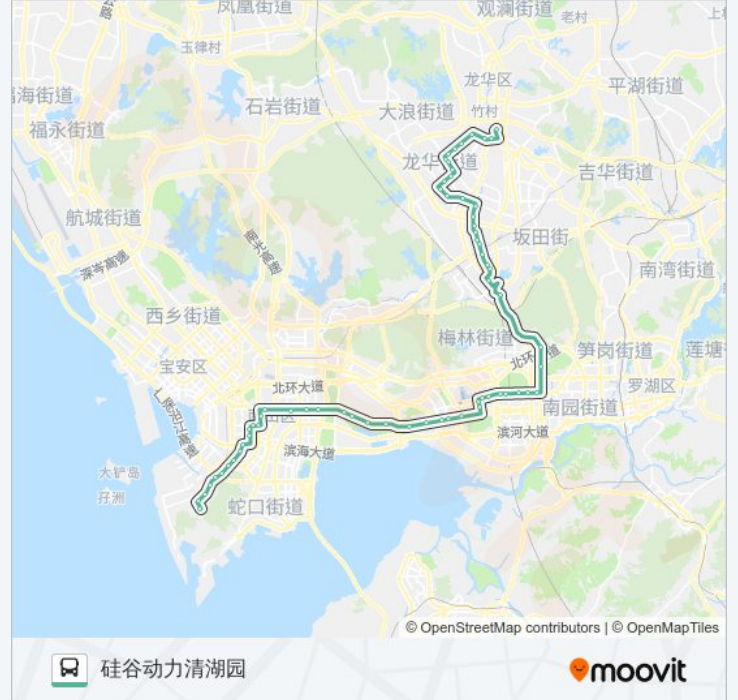

万众城

风和日丽北

上塘路口

建泰轮胎厂

龙华地铁站

五米阳光

弓村
景乐市场
狮头岭村委
人民医院龙华分院
城市明珠
龙华汽车站
清湖市场
清湖小学
清湖老村
硅谷动力清湖园

方向: 荔山工业园