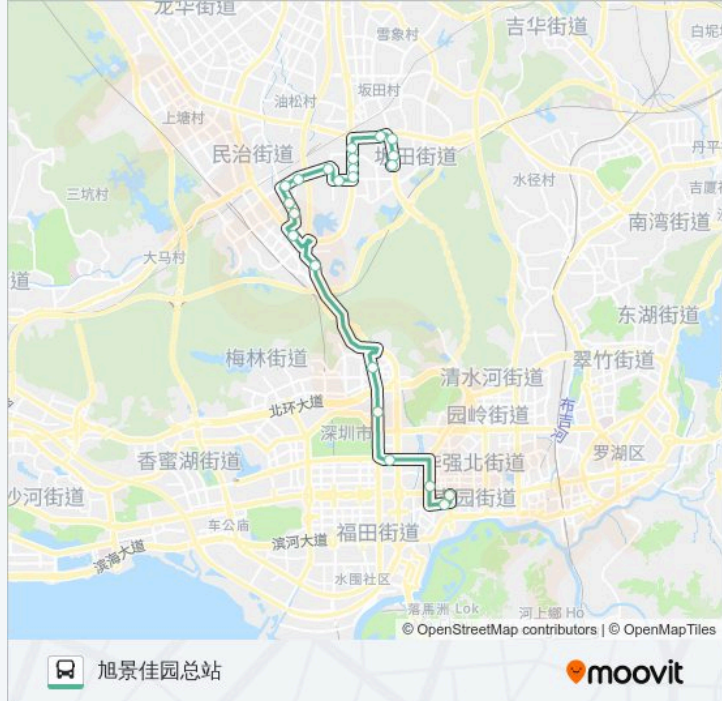

华强路地铁公交接驳站

中医院

华富路1

莲花二村1

中级法院

福田党校

梅林联检站

惠鑫公寓

坂田民营市场

四季花城

公交M374的时间表

往旭景佳园总站方向的时间表

星期一	07:20 - 21:00
星期二	07:20 - 21:00
星期三	07:20 - 21:00
星期四	07:20 - 21:00
星期五	07:20 - 21:00
星期六	07:20 - 21:00
星期日	07:20 - 21:00

公交M374的信息

方向: 旭景佳园总站

站点数量: 22

行车时间: 41 分

途经站点:

坂田医院

富豪花园

珠江旭景佳园

旭景佳园总站

你可以在moovitapp.com下载公交M374的PDF时间表和线路图。使用Moovit应用程序查询深圳的实时公交、列车时刻表以及公共交通出行指南。

© 2024 Moovit - 保留所有权利