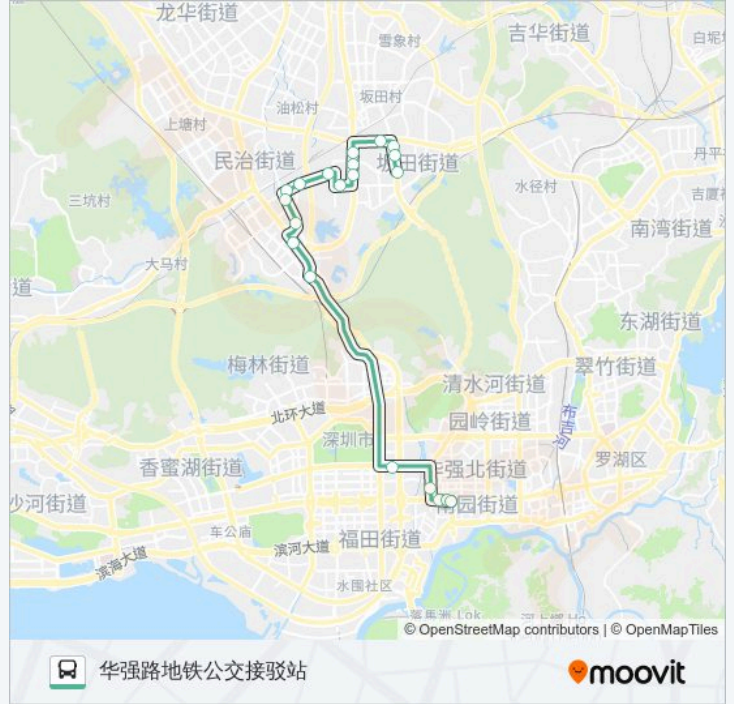

M374

华强路地铁公交接驳站

[下载App](#)

公交M374((华强路地铁公交接驳站))共有2条行车路线。工作日的服务时间为：

(1) 华强路地铁公交接驳站: 06:30 - 20:00(2) 旭景佳园总站: 07:20 - 21:00

使用Moovit找到公交M374离你最近的站点，以及公交M374下车班的到站时间。

方向: 华强路地铁公交接驳站

20 站

[查看时间表](#)

- 旭景佳园总站
- 珠江旭景佳园
- 富豪花园
- 坂田医院
- 四季花城1
- 坂田民营市场
- 光雅园路口
- 龙岸花园
- 华南物流
- 荣域碧水龙庭
- 皓月花园
- 横岭二区
- 横岭
- 惠鑫公寓1
- 梅林联检站
- 莲花二村1
- 华富路
- 上海宾馆
- 上海宾馆东
- 华强北地铁接驳站

公交M374的时间表

往华强路地铁公交接驳站方向的时间表

星期一	06:30 - 20:00
星期二	06:30 - 20:00
星期三	06:30 - 20:00
星期四	06:30 - 20:00
星期五	06:30 - 20:00
星期六	06:30 - 20:00
星期日	06:30 - 20:00

公交M374的信息

方向: 华强路地铁公交接驳站

站点数量: 20

行车时间: 39 分

途经站点:

方向: 旭景佳园总站

22 站

[查看时间表](#)

华强路地铁公交接驳站

中医院

华富路1

莲花二村1

中级法院

福田党校

梅林联检站

惠鑫公寓