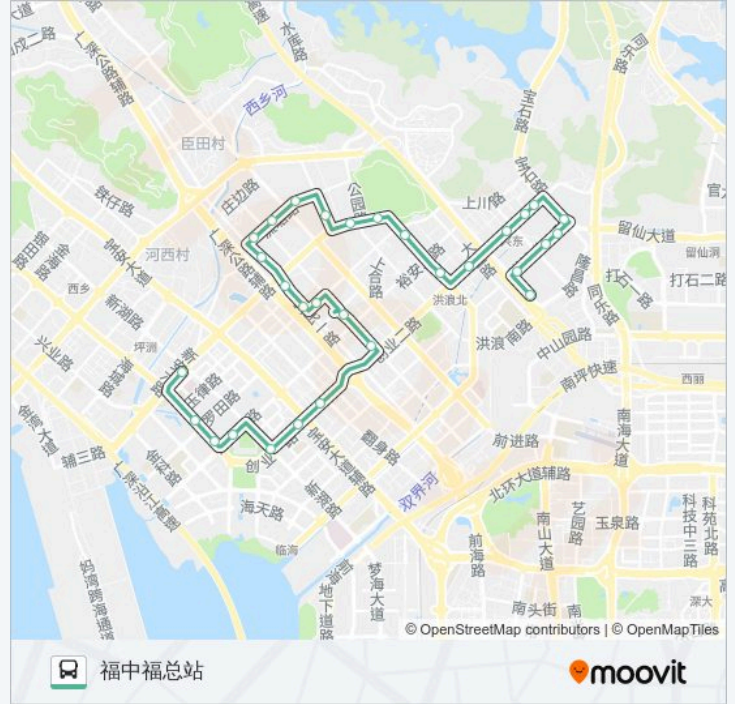

公交M376的信息

方向: 福中福总站

站点数量: 30

行车时间: 43 分

途经站点:

建安小学

25区商业街

创业天虹商场

丽晶国际

宝安中心站

宝安行政中心北

西岸花园西

深业新岸线西

福中福

方向: 高新奇工业区

31 站

[查看时间表](#)

福中福总站

福中福

深业新岸线西

西岸花园西

宝安行政中心北

宝安行政中心东

宝安中心站

公交M376的信息

方向: 高新奇工业区

站点数量: 31

行车时间: 44 分

途经站点:

天骄小学

上合新村

慢性病医院