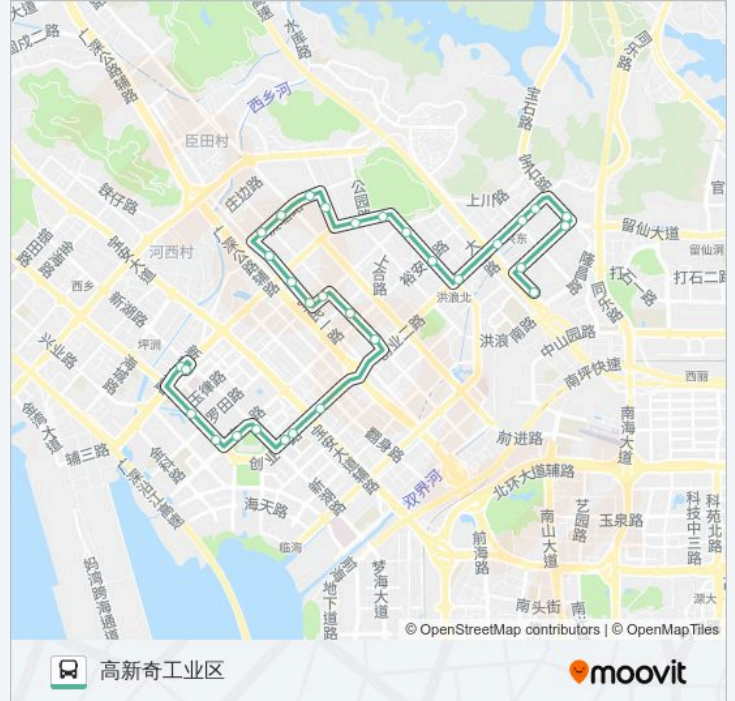

丽晶国际

创业天虹商场

25区商业街

建安小学

北方工业园

北方公司

鸿景园

流塘村

公交M376的信息

方向: 高新奇工业区

站点数量: 31

行车时间: 44 分

途经站点:

天骄小学

上合新村

慢性病医院

上华村

大浪居委

洪浪北地铁站

新福市场1

兴东地铁站

金威啤酒厂

留仙三路

长丰工业园

庭威工业园

高新奇工业区

你可以在moovitapp.com下载公交M376的PDF时间表和线路图。使用Moovit应用程序查询深圳的实时公交、列车时刻表以及公共交通出行指南。

© 2024 Moovit - 保留所有权利