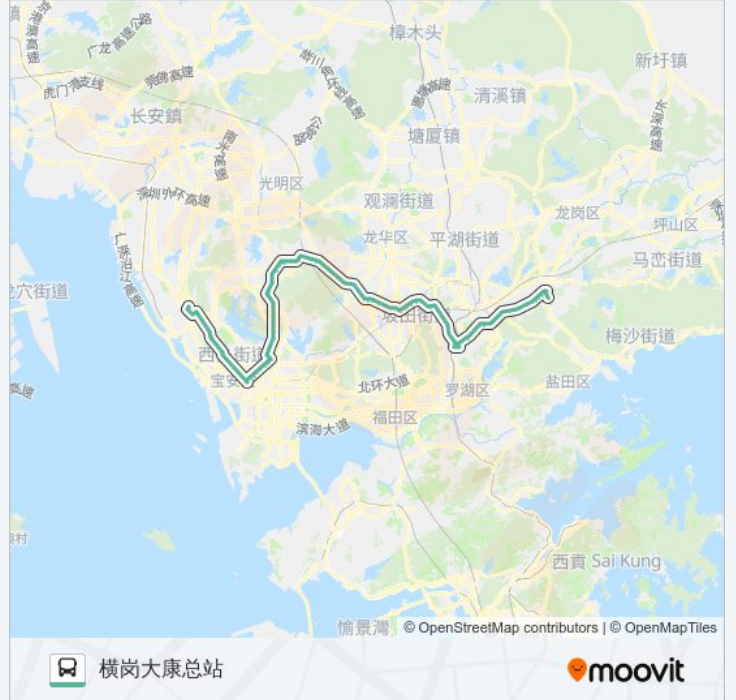

- 裕安路口
- 宝安艺术城1
- 灵芝公园北
- 洪浪北地铁站
- 洪浪北地铁站
- 新福市场1
- 兴东地铁站
- 金威啤酒厂
- 七十二区总站
- 石围
- 宝安国防基地
- 铁岗水库
- 大兴果场
- 牛城村
- 宝安笔架山
- 谷峰石材
- 笔架山石场
- 创维天桥
- 一电科技1
- 台湾工业区
- 山城工业区
- 石岩计生中心
- 浪心村委
- 河滨花园
- 万联商场
- 石岩街道办
- 官田村
- 官田工业区
- 宝加油站
- 长城工业区
- 水田社区
- 同胜村总站
- 羊台山