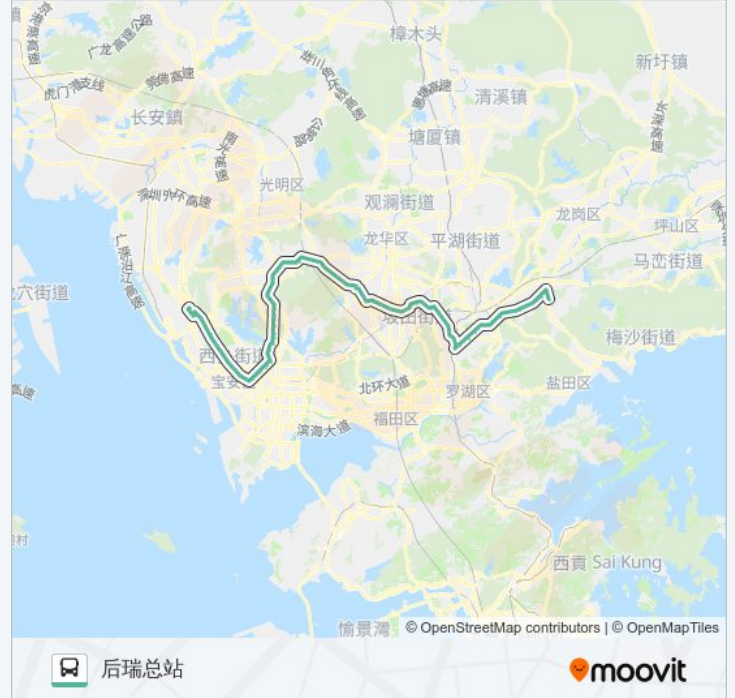

油松工业区

风和日丽北

上塘路口

建泰轮胎厂

龙胜村

龙观路口

龙华敬老院

龙华村

大浪石观工业区

大浪同富裕路口

上横朗

水田收费站

水田社区

长城工业区

宝燃油站

官田工业区