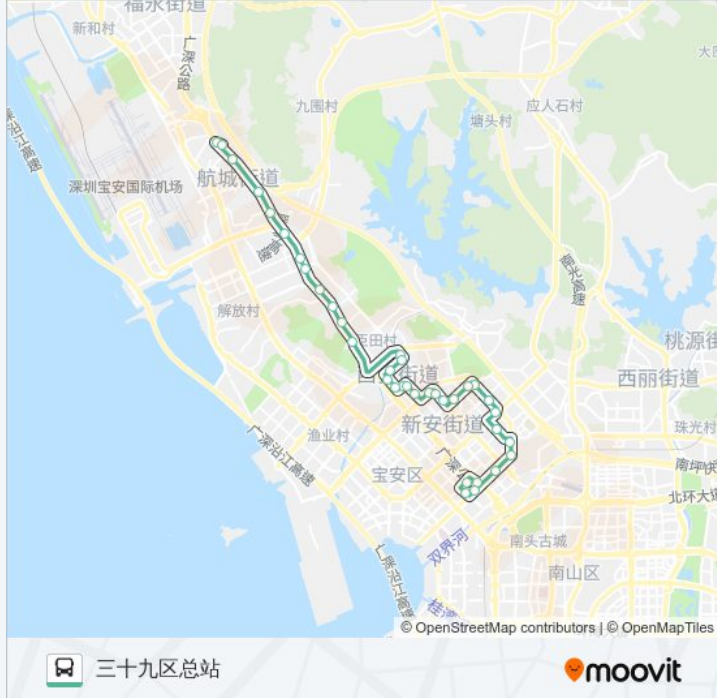

文汇中学

永联学校

上合市场

上华村

大浪居委

洪浪北地铁站

灵芝园

宝安党校

宝安人民医院

新安影剧院

新安客运站

石鸿花园

宝海花园

三十九区总站

### 方向: 宝安黄田客运站

31 站

[查看时间表](#)

三十九区总站

新安客运站

新安影剧院

宝安人民医院

宝安党校

灵芝园

洪浪北地铁站

大浪居委

上华村

上合市场

永联学校

安华工业区

西部国际珠宝城