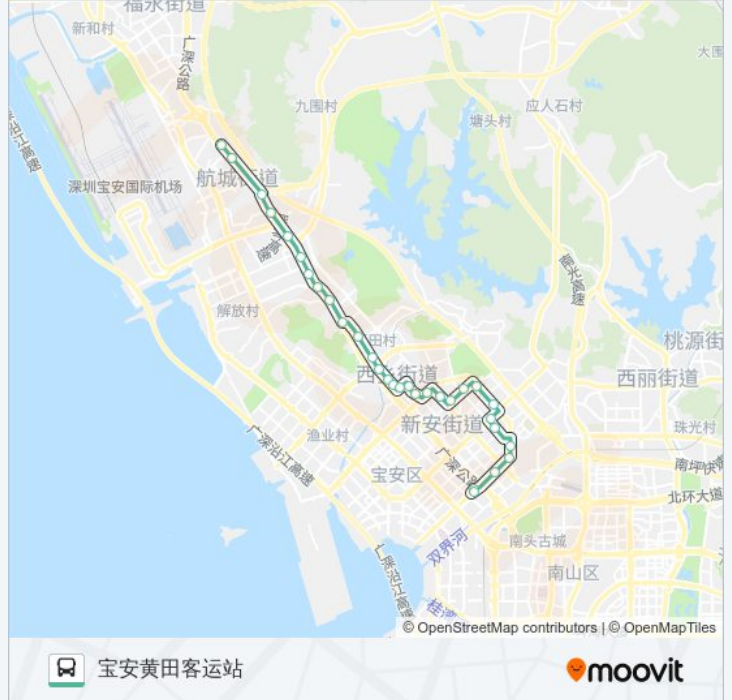

### 公交M381的信息

方向: 宝安黄田客运站

站点数量: 31

行车时间: 49 分

途经站点:

- 流塘小学
- 西乡街道办
- 西乡街道办西
- 港隆城
- 铁岗路口
- 农批市场1
- 臣田工业区
- 西成工业区
- 固戍村
- 劲力集团
- 三围路口
- 宝安桃源居西
- 美万嘉商城
- 钟屋
- 黄田
- 翠湖花园
- 宝安黄田客运站

你可以在moovitapp.com下载公交M381的PDF时间表和线路图。使用[Moovit应用程序](#)查询深圳的实时公交、列车时刻表以及公共交通出行指南。