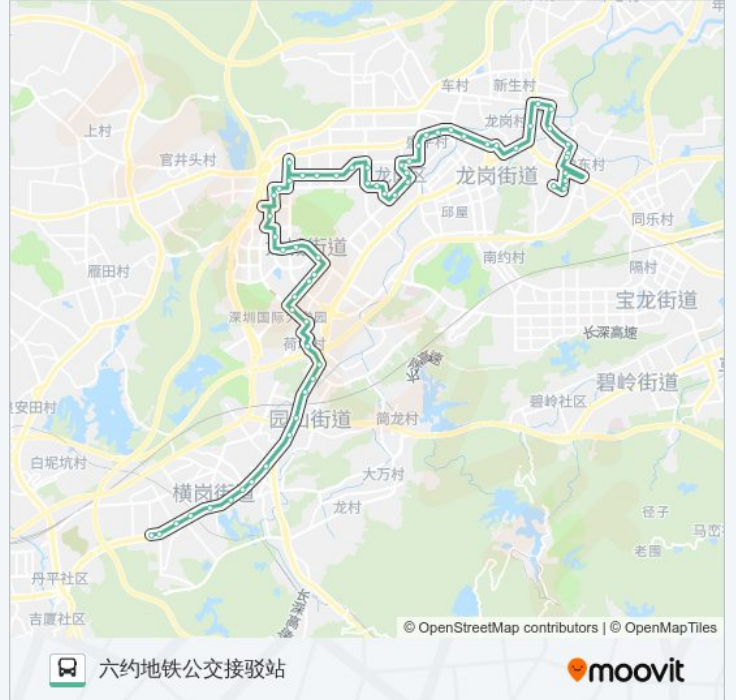

#### 公交M386的时间表

往六约地铁公交接驳站方向的时间表

星期一	06:00 - 21:17
星期二	06:00 - 21:17
星期三	06:00 - 21:17
星期四	06:00 - 21:17
星期五	06:00 - 21:17
星期六	06:00 - 21:17
星期日	06:00 - 21:17

#### 公交M386的信息

方向: 六约地铁公交接驳站

站点数量: 61

行车时间: 93 分

途经站点:

建设大厦  
世贸百货  
龙岗公安分局  
紫薇花园  
愉园新村  
欧景城  
欧景花园  
龙岗实验学校  
龙岗区防疫站  
白灰围  
龙平路口  
龙岗天安数码城  
留学生创业园  
黄阁坑市场  
福安学校  
龙岗中医院  
中海凯骊酒店北  
奥林华府  
龙岗老干中心  
建新社区  
陂头背新村  
大运中心  
龙岗信息学院东  
龙城水厂  
荷坳新村  
荷坳社区  
荷坳地铁站  
水晶之城  
银海工业区  
永湖地铁站  
独竹  
横岗地铁站  
横岗志健广场