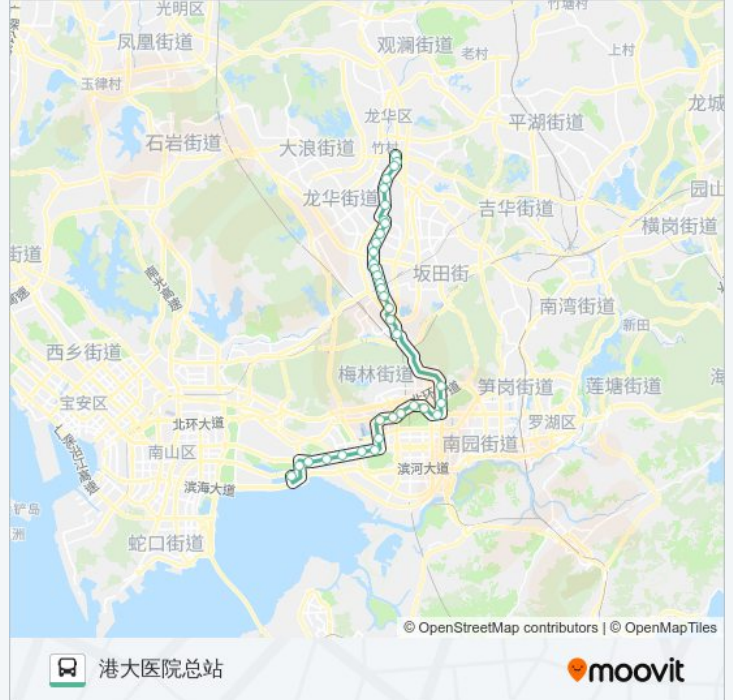

公交大厦

彩田村

北大医院1

景新花园

景秀中学

香蜜二村

香蜜湖1

深南香蜜立交 1

深航大厦1

竹子林1

园博园

金海燕花园

港大医院总站

方向: 龙华花半里总站

35 站

[查看时间表](#)