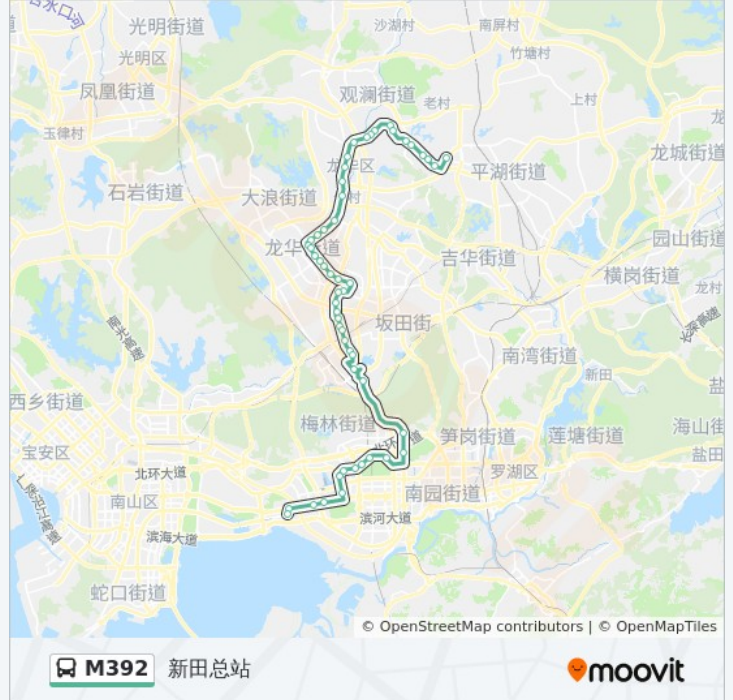

人民医院龙华分院

城市明珠

龙华汽车站

清湖市场

竹村

田背路口

观澜第四工业区

观澜二小

龙华中心医院

观澜中心小学

吉盛酒店

观澜影剧院

观澜汽车站

松元市场

福楼村

观澜建材市场

牛轭岭新村

新田居委会

新田市场

新田总站

方向: 福田交通枢纽

55站

[查看时间表](#)

- 新田总站
- 新田市场
- 新田居委会
- 牛轭岭新村
- 观澜建材市场
- 福楼村
- 松元市场
- 观澜汽车站
- 岗头村
- 吉盛酒店
- 观澜中心小学
- 观澜人民医院1
- 银河新村
- 观澜二小
- 观澜第四工业区
- 田背路口
- 竹村
- 清湖市场
- 龙华汽车站
- 城市明珠
- 人民医院龙华分院
- 狮头岭村委
- 景乐市场
- 弓村
- 金侨花园
- 龙华医院
- 第十工业区
- 油松派出所
- 香缇雅苑
- 牛栏前市场