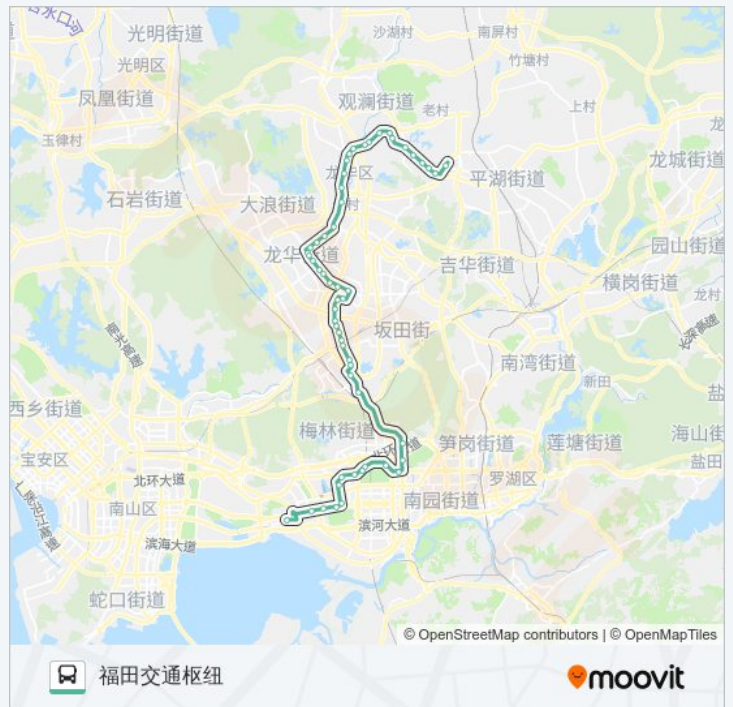

牛轭岭新村

新田居委会

新田市场

新田总站

方向: 福田交通枢纽

55站

[查看时间表](#)

- 新田总站
- 新田市场
- 新田居委会
- 牛轭岭新村
- 观澜建材市场
- 福楼村
- 松元市场
- 观澜汽车站
- 岗头村
- 吉盛酒店
- 观澜中心小学
- 观澜人民医院1
- 银河新村
- 观澜二小
- 观澜第四工业区
- 田背路口
- 竹村
- 清湖市场
- 龙华汽车站
- 城市明珠
- 人民医院龙华分院
- 狮头岭村委
- 景乐市场
- 弓村
- 金侨花园
- 龙华医院
- 第十工业区
- 油松派出所
- 香缇雅苑
- 牛栏前市场

### 公交M392的信息

方向: 福田交通枢纽

站点数量: 55

行车时间: 107 分

途经站点:

万众城

牛栏前

沙吓