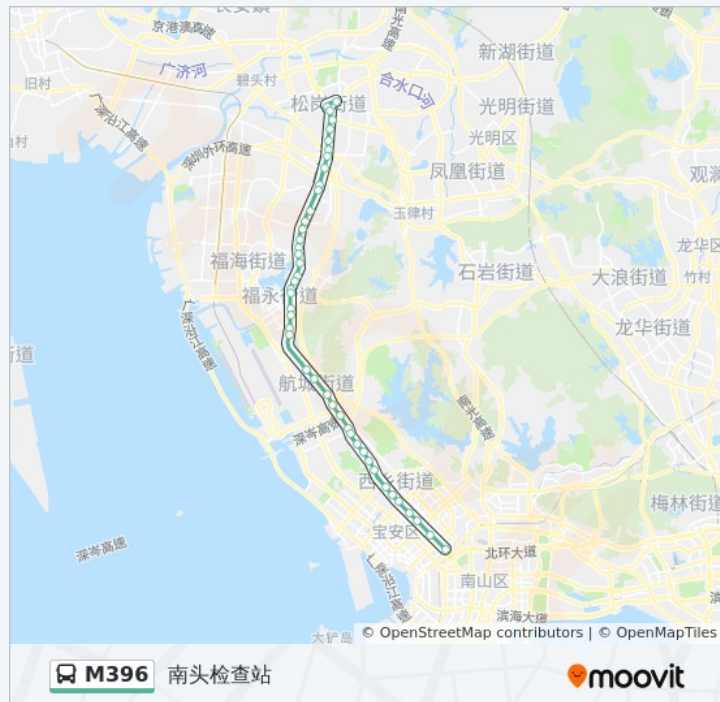

蚌岗

### 公交M396的信息

方向: 松岗汽车站

站点数量: 44

行车时间: 85 分

途经站点:

松裕立交

松岗天虹商场

松岗街道办