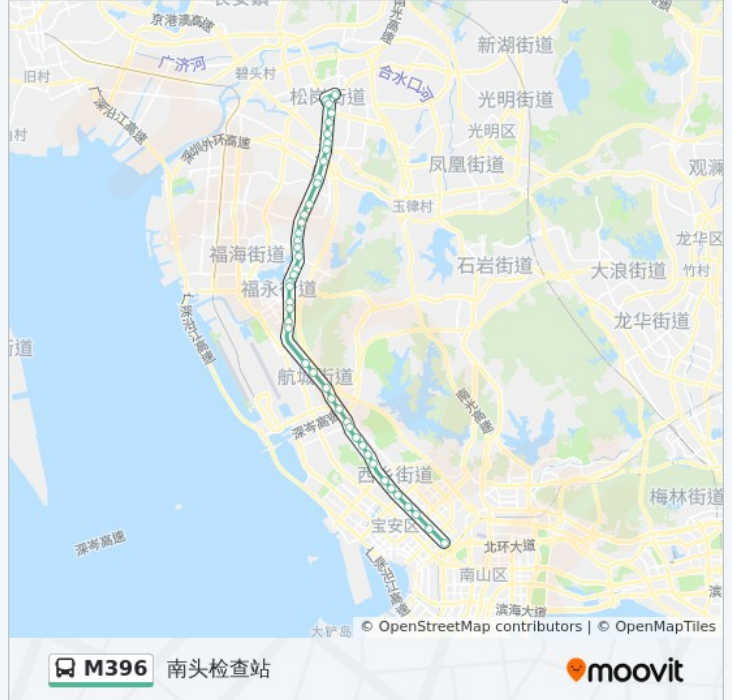

往南头检查站方向的时间表

星期一	06:30 - 22:00
星期二	06:30 - 22:00
星期三	06:30 - 22:00
星期四	06:30 - 22:00
星期五	06:30 - 22:00
星期六	06:30 - 22:00
星期日	06:30 - 22:00

公交M396的信息

方向: 南头检查站

站点数量: 44

行车时间: 85 分

途经站点:

福永汽车站  
 福永家私街  
 怀德商贸城  
 怀德翠岗  
 宝安交警大队  
 翠湖花园  
 黄田  
 钟屋  
 美万嘉商城  
 宝安桃源居西  
 三围路口  
 劲力集团  
 固戍村  
 西成工业区  
 农批市场  
 西乡立交  
 宝安中心医院  
 西乡路口  
 上川路口  
 裕安路口  
 宝安交通运输局3  
 南头检查站(关外)

**方向: 松岗汽车站**

44 站  
[查看时间表](#)

南头检查站(关外)  
 宝安万佳  
 裕安路口  
 上川路口  
 西乡路口  
 宝安中心医院  
 西乡立交

**公交M396的时间表**

往松岗汽车站方向的时间表

星期一	06:30 - 22:00
星期二	06:30 - 22:00
星期三	06:30 - 22:00
星期四	06:30 - 22:00
星期五	06:30 - 22:00
星期六	06:30 - 22:00
星期日	06:30 - 22:00