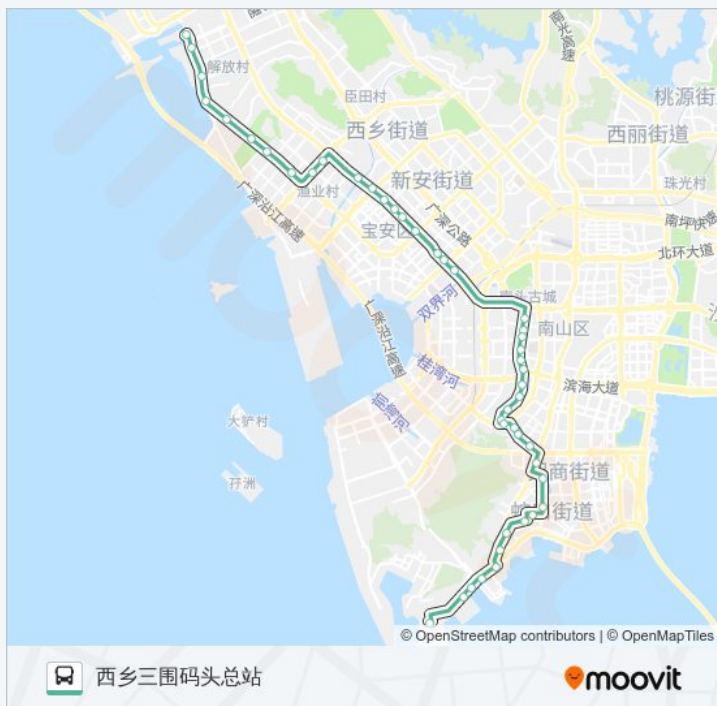

西乡步行街

西乡盐田大门

圣淘沙

泰华阳光海

### 公交M400的信息

方向: 西乡三围码头总站

站点数量: 45

行车时间: 75 分

途经站点:

西乡体育中心西

固戍污水厂

固戍海滨新村

固戍井湾新村

华创达科技园南

内环路路口

西乡三围码头总站

你可以在moovitapp.com下载公交M400的PDF时间表和线路图。使用[Moovit应用程序](#)查询深圳的实时公交、列车时刻表以及公共交通出行指南。

[关于Moovit](#) · [MaaS解决方案](#) · [城市列表](#) · [Moovit社区](#)

© 2024 Moovit - 保留所有权利