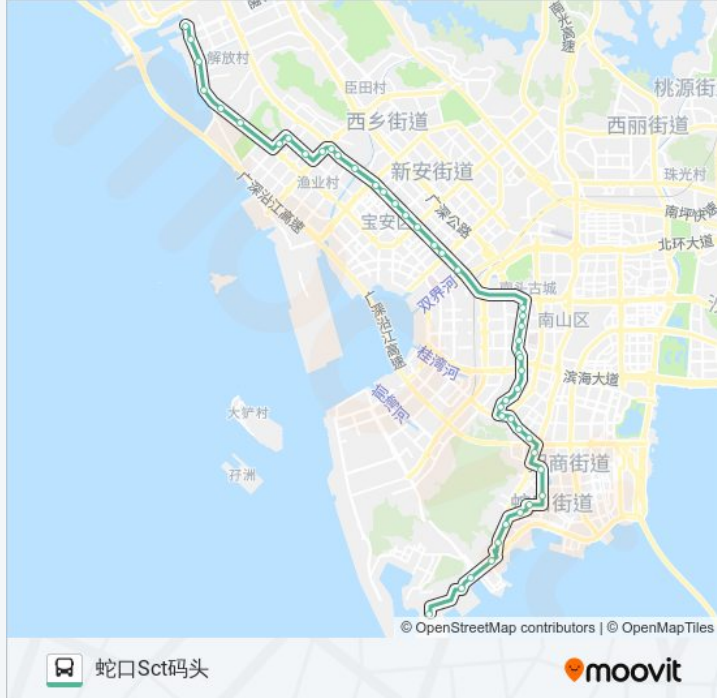

东滨路中

荔秀文化街

蛇口沃尔玛

玫瑰园

花果山

招商大厦

水湾地铁站

海上世界地铁站

新时代广场

蛇口港地铁站

招港大厦

招商港务

蛇口Sct码头总站