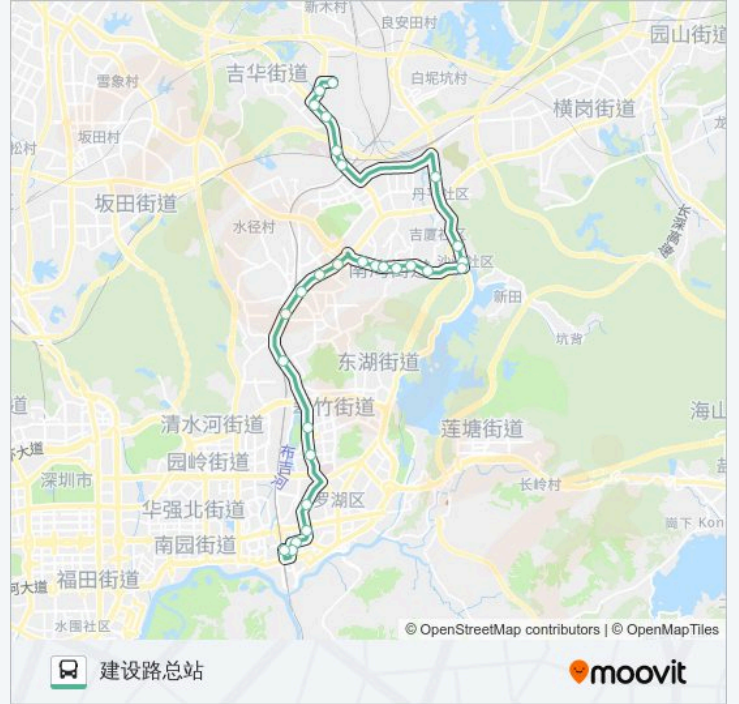

### 公交M404的信息

方向: 建设路总站

站点数量: 28

行车时间: 56 分

途经站点:

深圳东站

荣超花园1

草埔地铁站

洪湖公园1

田贝1

东门6

金城大厦

金光华广场

罗湖小学

建设路

你可以在moovitapp.com下载公交M404的PDF时间表和线路图。使用Moovit应用程序查询深圳的实时公交、列车时刻表以及公共交通出行指南。

© 2024 Moovit - 保留所有权利