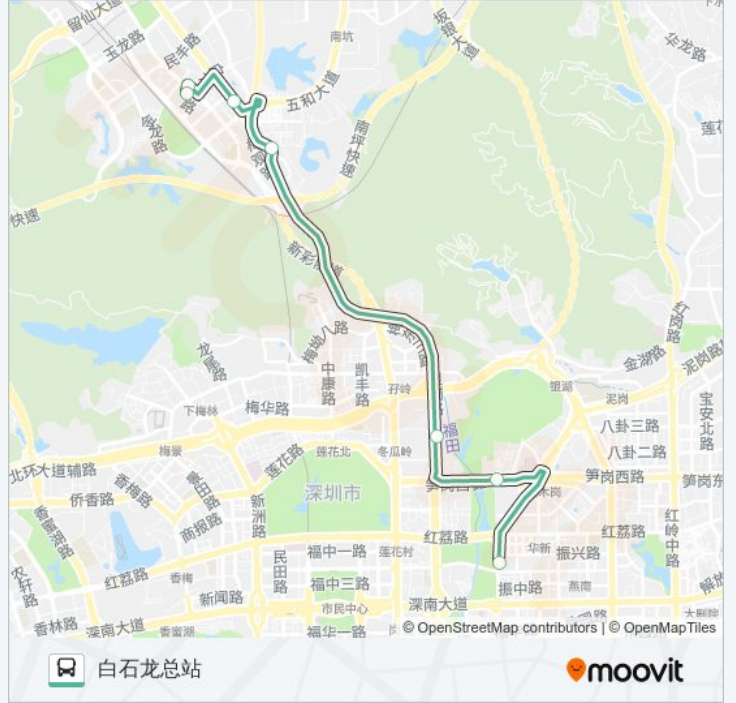

## 公交M405的信息

方向: 华富路始发站

站点数量: 9

行车时间: 15 分

途经站点:

方向: 白石龙总站

7 站

[查看时间表](#)

### 公交M405的时间表

往白石龙总站方向的时间表

星期一	07:00 - 22:50
星期二	07:00 - 22:50
星期三	07:00 - 22:50
星期四	07:00 - 22:50
星期五	07:00 - 22:50
星期六	07:00 - 22:50
星期日	07:00 - 22:50

### 公交M405的信息

方向: 白石龙总站

站点数量: 7

行车时间: 15 分

途经站点:

你可以在moovitapp.com下载公交M405的PDF时间表和线路图。使用[Moovit应用程序](#)查询深圳的实时公交、列车时刻表以及公共交通出行指南。

[关于Moovit](#) · [MaaS解决方案](#) · [城市列表](#) · [Moovit社区](#)

© 2024 Moovit - 保留所有权利