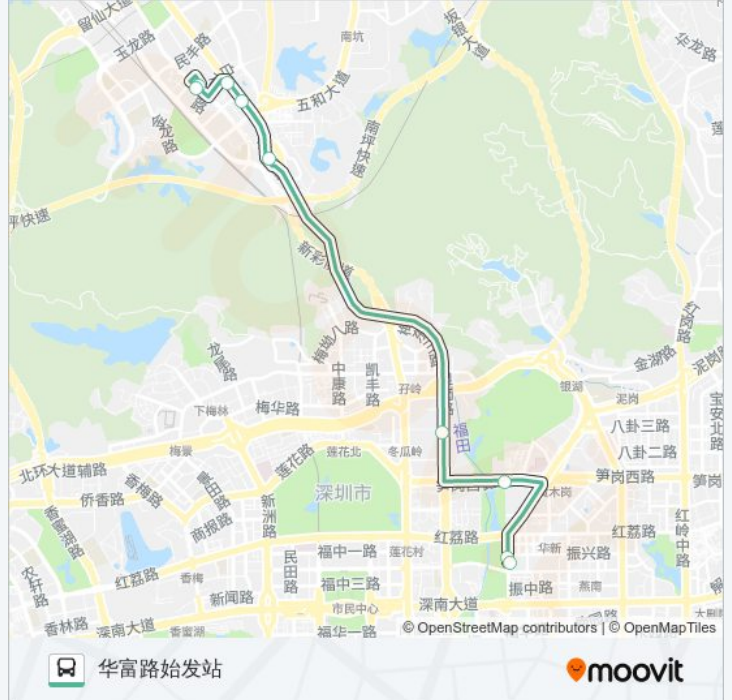

## 公交M405的时间表

往华富路始发站方向的时间表

星期一	06:30 - 22:30
星期二	06:30 - 22:30
星期三	06:30 - 22:30
星期四	06:30 - 22:30
星期五	06:30 - 22:30
星期六	06:30 - 22:30
星期日	06:30 - 22:30

## 公交M405的信息

方向: 华富路始发站

站点数量: 9

行车时间: 15 分

途经站点:

方向: 白石龙总站

7 站

[查看时间表](#)