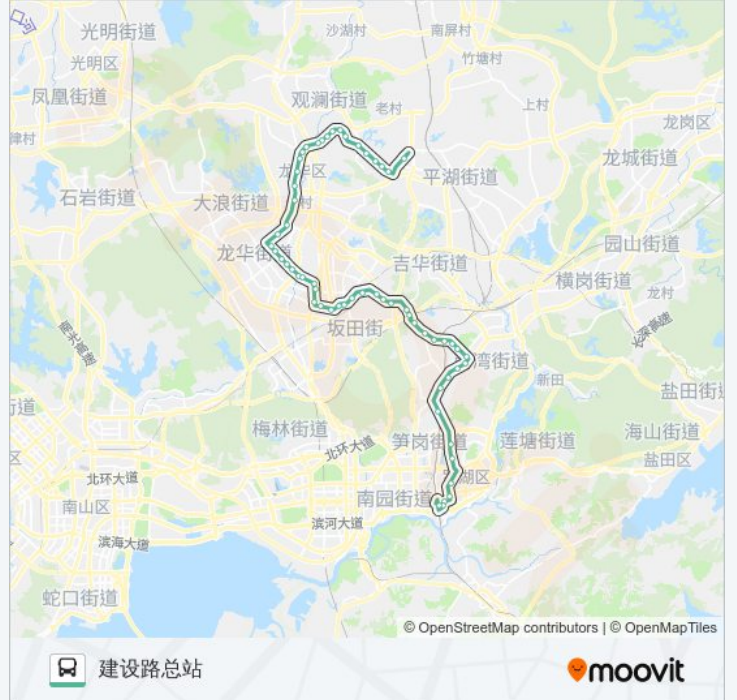

[查看时间表](#)

- 观澜新田总站
- 新田市场
- 新田居委会
- 牛轭岭新村
- 观澜建材市场
- 福楼村
- 松元市场
- 观澜汽车站
- 岗头村
- 观澜影剧院
- 吉盛酒店
- 观澜中心小学
- 观澜人民医院1
- 银河新村
- 观澜二小
- 观澜第四工业区
- 田背路口
- 竹村
- 清湖市场
- 龙华汽车站
- 龙华工商所
- 美丽365花园

公交M408的时间表

往建设路总站方向的时间表

星期一	06:00 - 21:30
星期二	06:00 - 21:30
星期三	06:00 - 21:30
星期四	06:00 - 21:30
星期五	06:00 - 21:30
星期六	06:00 - 21:30
星期日	06:00 - 21:30

公交M408的信息

方向: 建设路总站

站点数量: 60

行车时间: 116 分

途经站点:

- 龙华环保所
- 龙华文化广场
- 共和新村
- 瓦窑排
- 龙华富士康
- 富士康南二门
- 水斗富豪新村
- 水斗村
- 利金城工业园
- 里石排
- 坂田市场
- 坂田路口西
- 天安花园
- 宝利工业区
- 岗头路口
- 上雪工业区
- 红门
- 秀峰路口
- 恒通工业区
- 丽湖花园
- 中海怡翠
- 三联桥头
- 布吉警署
- 布吉汽车站
- 半岛苑
- 东方半岛
- 木棉湾地铁站1
- 龙珠花园3
- 深圳东站
- 荣超花园1
- 草埔地铁站
- 洪湖公园1
- 田贝1

东门6

金城大厦

金光华广场

罗湖小学

300建设路总站

方向: 新田总站

57 站

[查看时间表](#)