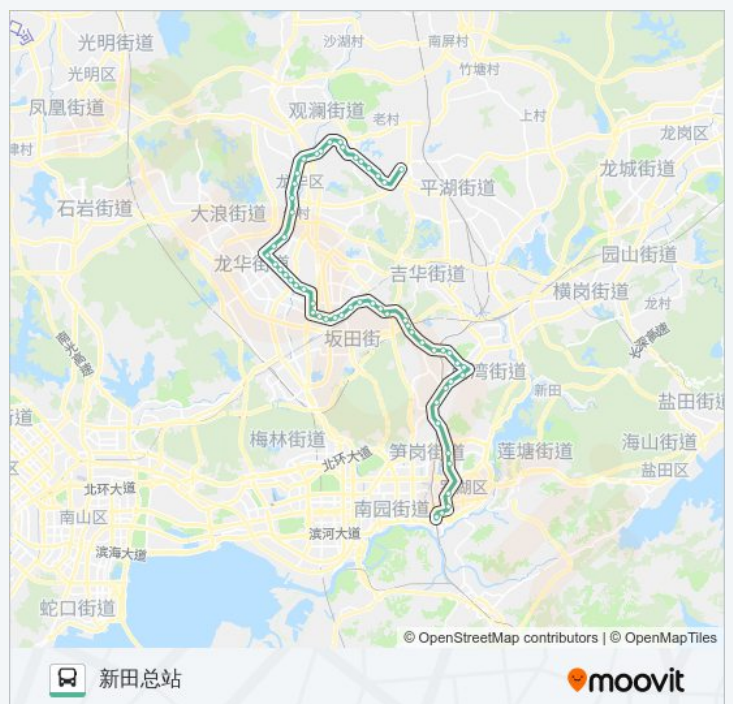

三联桥头

中海怡翠

丽湖花园

恒通工业区

秀峰路口

红门

上雪工业区

岗头路口

公交M408的时间表

往新田总站方向的时间表

星期一	06:00 - 21:30
星期二	06:00 - 21:30
星期三	06:00 - 21:30
星期四	06:00 - 21:30
星期五	06:00 - 21:30
星期六	06:00 - 21:30
星期日	06:00 - 21:30

公交M408的信息

方向: 新田总站

站点数量: 57

行车时间: 114 分

途经站点:

宝利工业区

天安花园

坂田路口西

坂田市场

里石排

利金城工业园

水斗村

水斗富豪新村