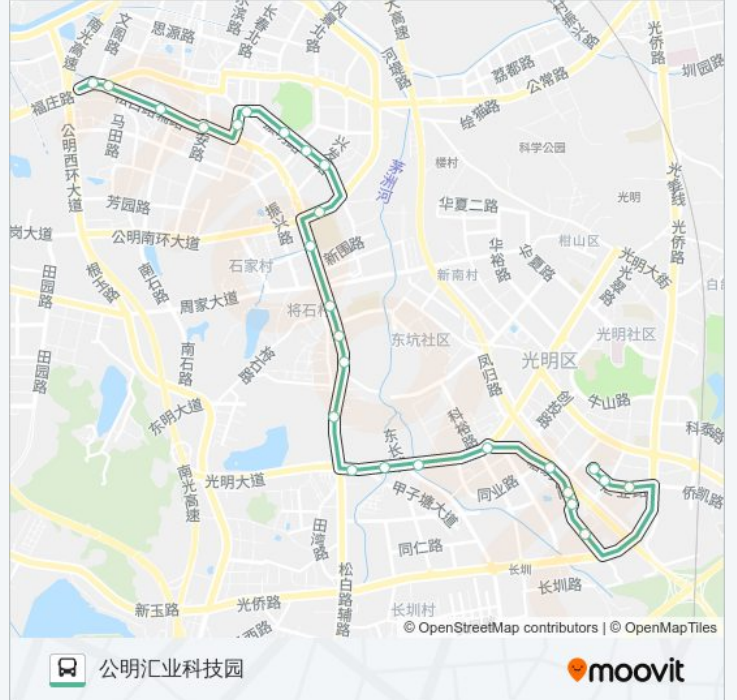

方向: 公明汇业科技园

站点数量: 26

行车时间: 48 分

途经站点:

塘家第一工业区

东江科技园

光明留学生创业园

公明汇业科技园

方向: 公明马山头总站

25 站

[查看时间表](#)

汇业科技园

光明留学生创业园

东江科技园

塘家第一工业区

塘家村委

塘家治安亭

华星光电

东长路口

甲子塘路口

光明大道路口

万丰工业区

公明塘尾

东坑