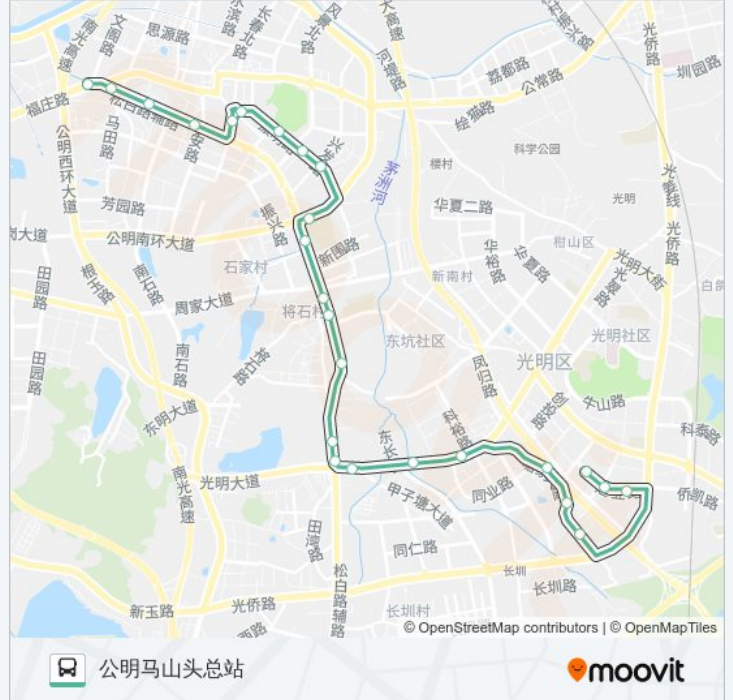

方向: 公明汇业科技园

站点数量: 26

行车时间: 48 分

途经站点:

塘家第一工业区

东江科技园

光明留学生创业园

公明汇业科技园

将石

光明新区人民医院

公明交警中队

公明中行

光明新区文化馆

公交M410的时间表

往公明马山头总站方向的时间表

| | |
|-----|---------------|
| 星期一 | 06:30 - 20:50 |
| 星期二 | 06:30 - 20:50 |
| 星期三 | 06:30 - 20:50 |
| 星期四 | 06:30 - 20:50 |
| 星期五 | 06:30 - 20:50 |
| 星期六 | 06:30 - 20:50 |
| 星期日 | 06:30 - 20:50 |

公交M410的信息

方向: 公明马山头总站

站点数量: 25

行车时间: 44 分

途经站点:

红花山公园

广雅花园

佳华百货

三和百货

合水口居委

宝田医院

公明马山头总站

你可以在moovitapp.com下载公交M410的PDF时间表和线路图。使用[Moovit应用程序](#)查询深圳的实时公交、列车时刻表以及公共交通出行指南。

[关于Moovit](#) · [MaaS解决方案](#) · [城市列表](#) · [Moovit社区](#)

© 2024 Moovit - 保留所有权利

查看实时到站时间