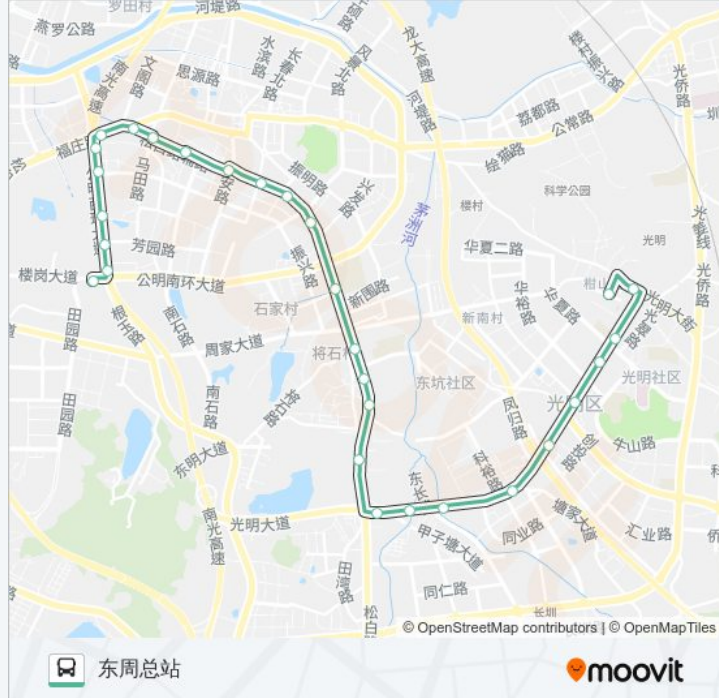

## 公交M411的时间表

往东周总站方向的时间表

星期一	06:30 - 20:50
星期二	06:30 - 20:50
星期三	06:30 - 20:50
星期四	06:30 - 20:50
星期五	06:30 - 20:50
星期六	06:30 - 20:50
星期日	06:30 - 20:50

## 公交M411的信息

方向: 东周总站

站点数量: 29

行车时间: 54 分

途经站点:

华星光电

平板显示园

新区管委会

### 方向: 根竹园总站

30 站

[查看时间表](#)

光明总站

光明社保分局

滨河苑

东周小学

光明交通局