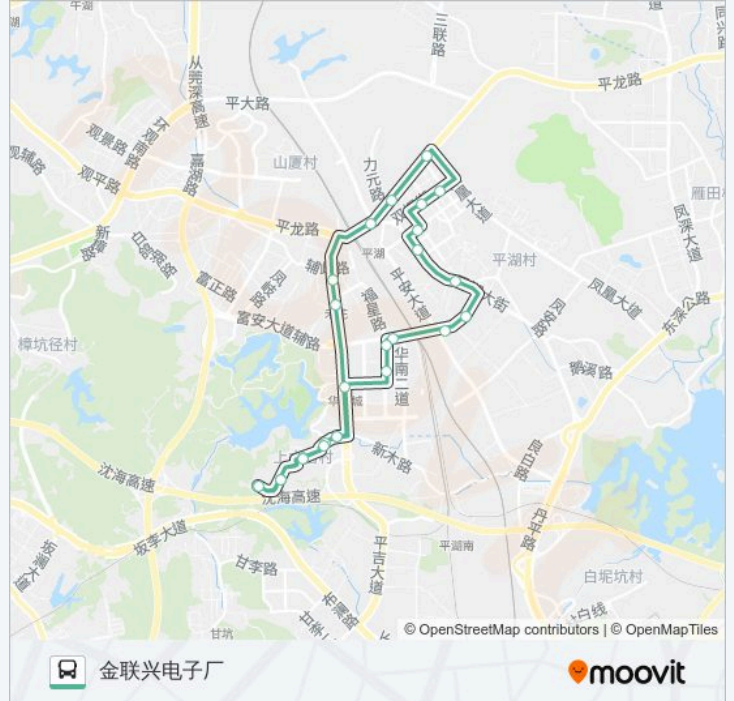

M412

金联兴电子厂

下载App

公交M412((金联兴电子厂))仅有一条行车路线。工作日的服务时间为：

(1) 金联兴电子厂: 07:00 - 20:00

使用Moovit找到公交M412离你最近的站点，以及公交M412下车班的到站时间。

方向: 金联兴电子厂

26 站

[查看时间表](#)

金联兴电子厂  
豪璟达工业区  
鸿佳百货  
上木古村委  
兴万佳华百货  
华南城交易中心  
华南城北门  
华南城  
富民路口  
富玮厂  
平湖中心小学  
平湖派出所  
平湖市场  
百佳超市  
星宇广场  
军事管理区  
平湖广场  
平湖汽车站  
万惠隆百货  
任屋村  
华南城西门

公交M412的时间表

往金联兴电子厂方向的时间表

星期一	07:00 - 20:00
星期二	07:00 - 20:00
星期三	07:00 - 20:00
星期四	07:00 - 20:00
星期五	07:00 - 20:00
星期六	07:00 - 20:00
星期日	07:00 - 20:00

公交M412的信息

方向: 金联兴电子厂

站点数量: 26

行车时间: 44 分

途经站点:

兴万佳华百货

上木古村委

鸿佳百货

豪璟达工业区

金联兴电子厂

你可以在moovitapp.com下载公交M412的PDF时间表和线路图。使用Moovit应用程序查询深圳的实时公交、列车时刻表以及公共交通出行指南。

© 2024 Moovit - 保留所有权利