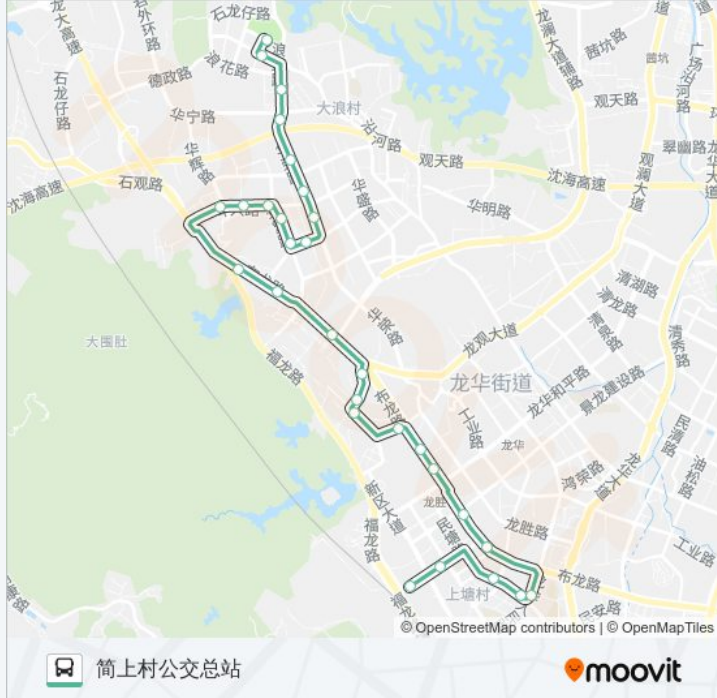

天诚家私厂

元芬村

陶吓村

国泰家私城

西头居委会

上塘村口

松仔园

人民路口北

上芬小学

简上中路

简上村公交总站

你可以在moovitapp.com下载公交M420的PDF时间表和线路图。使用[Moovit 应用程序](#)查询深圳的实时公交、列车时刻表以及公共交通出行指南。

[关于Moovit](#) · [MaaS解决方案](#) · [城市列表](#) · [Moovit社区](#)

© 2024 Moovit - 保留所有权利

查看实时到站时间