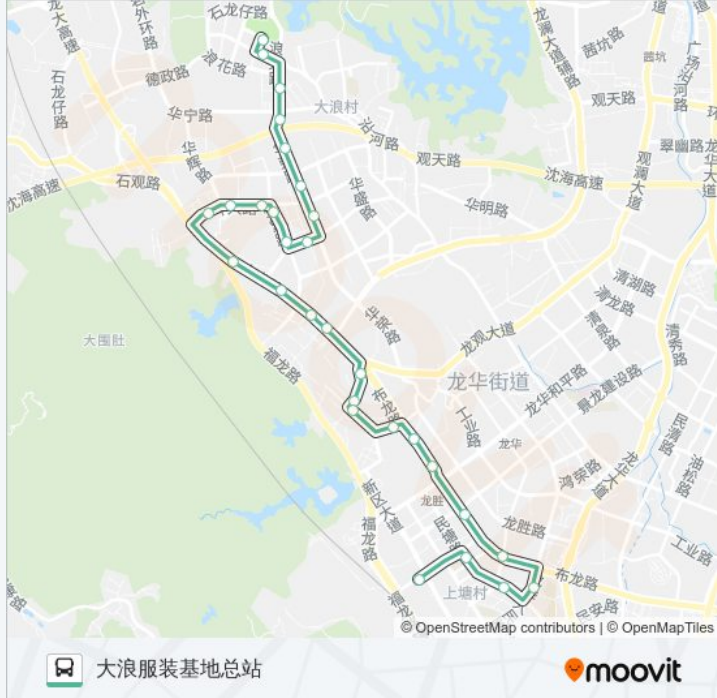

M420

大浪服装基地总站

下载App

公交M420((大浪服装基地总站))共有2条行车路线。工作日的服务时间为：
(1) 大浪服装基地总站: 07:00 - 21:30(2) 简上村公交总站: 07:00 - 21:30
使用Moovit找到公交M420离你最近的站点，以及公交M420下车班的到站时间。

方向: 大浪服装基地总站

29 站

[查看时间表](#)

- 简上村公交总站
- 上芬小学
- 人民路口北
- 松仔园
- 上塘村口
- 西头居委会
- 国泰家私城
- 陶吓村
- 元芬村
- 天诚家私厂
- 光浩工业园
- 鹤山路口
- 大浪石观工业区
- 谭罗村
- 大浪同富裕路口
- 下横朗村
- 上横朗市场
- 玉田新村
- 中建工业区
- 大浪工商所
- 大浪商业中心
- 大浪同富裕工业区

公交M420的时间表

往大浪服装基地总站方向的时间表

星期一	07:00 - 21:30
星期二	07:00 - 21:30
星期三	07:00 - 21:30
星期四	07:00 - 21:30
星期五	07:00 - 21:30
星期六	07:00 - 21:30
星期日	07:00 - 21:30

公交M420的信息

方向: 大浪服装基地总站

站点数量: 29

行车时间: 48 分

途经站点:

- 邦凯科技
- 德泰科技园
- 大浪行政中心
- 桃园宾馆
- 华荣综合市场
- 浪静路口
- 大浪服装基地总站

方向: 简上村公交总站

29 站
[查看时间表](#)

- 大浪服装基地总站
- 浪静路口
- 华荣综合市场
- 桃园宾馆
- 大浪街道行政中心
- 德泰科技园
- 邦凯科技
- 大浪同富裕工业区
- 大浪商业中心
- 大浪工商所
- 中建工业区
- 玉田新村
- 上横朗市场
- 下横朗村
- 羊台山
- 大浪石观工业区
- 鹤山路口
- 光浩工业园

公交M420的时间表

往简上村公交总站方向的时间表

星期一	07:00 - 21:30
星期二	07:00 - 21:30
星期三	07:00 - 21:30
星期四	07:00 - 21:30
星期五	07:00 - 21:30
星期六	07:00 - 21:30
星期日	07:00 - 21:30

公交M420的信息

方向: 简上村公交总站
 站点数量: 29
 行车时间: 48 分
 途经站点:

天诚家私厂