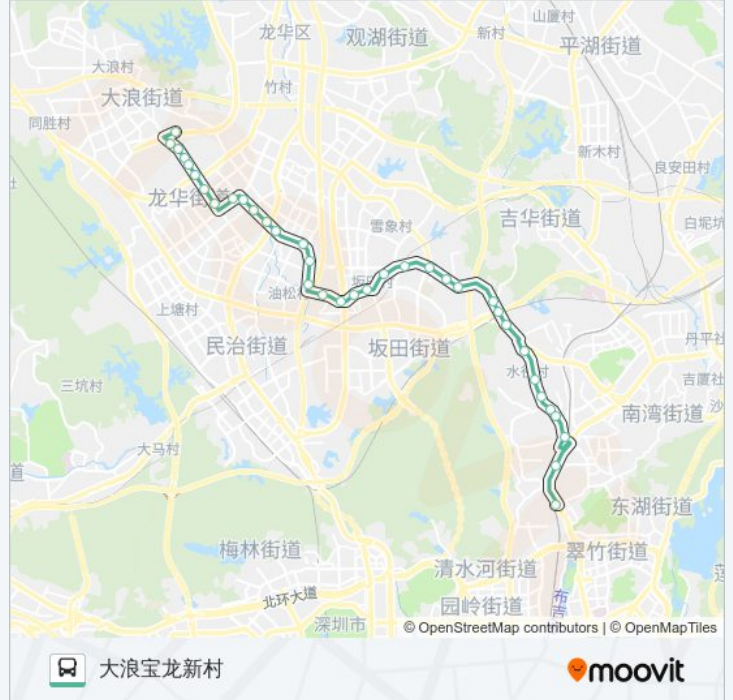

[查看时间表](#)

- 草埔地铁站
- 荣超花园4
- 布吉街
- 龙岗区第二人民医院
- 布吉中学
- 布吉一村
- 下水径
- 上水径
- 丽湖花园
- 恒通工业区
- 秀峰路口
- 红门
- 上雪工业区
- 岗头路口
- 宝利工业区
- 天安花园
- 坂田路口西
- 坂田市场
- 里石排
- 利金城工业园
- 水斗村
- 水斗富豪新村

公交M421的时间表

往大浪宝龙新村方向的时间表

星期一	06:00 - 22:00
星期二	06:00 - 22:00
星期三	06:00 - 22:00
星期四	06:00 - 22:00
星期五	06:00 - 22:00
星期六	06:00 - 22:00
星期日	06:00 - 22:00

公交M421的信息

方向: 大浪宝龙新村

站点数量: 36

行车时间: 60 分

途经站点:

- 龙华富士康
- 瓦窑排
- 共和新村
- 龙华文化广场
- 龙华环保所
- 大润发
- 弓村
- 景乐市场
- 新城市花园
- 三联村委
- 老围工业区
- 河背工业区
- 墩背社区
- 大浪宝龙新村

方向: 布吉联检站

37 站
[查看时间表](#)

- 大浪宝龙新村
- 墩背社区
- 河背工业区
- 老围工业区
- 三联村委
- 新城市花园
- 景乐市场
- 弓村
- 大润发
- 龙华环保所
- 龙华文化广场
- 共和新村
- 瓦窑排
- 龙华富士康
- 水斗富豪新村

公交M421的时间表

往布吉联检站方向的时间表

星期一	06:00 - 22:00
星期二	06:00 - 22:00
星期三	06:00 - 22:00
星期四	06:00 - 22:00
星期五	06:00 - 22:00
星期六	06:00 - 22:00
星期日	06:00 - 22:00

公交M421的信息

方向: 布吉联检站
 站点数量: 37
 行车时间: 62 分
 途经站点:

水斗村

利金城工业园

里石排

坂田市场

坂田路口西

天安花园