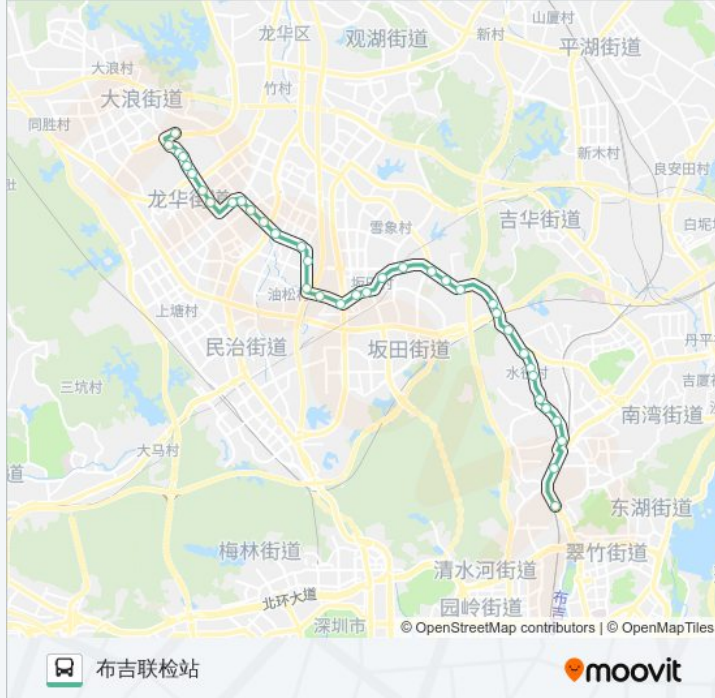

公交M421的信息

方向: 布吉联检站
 站点数量: 37
 行车时间: 62 分
 途经站点:

水斗村

利金城工业园

里石排

坂田市场

坂田路口西

天安花园

宝利工业区

岗头路口

上雪工业区

红门

秀峰路口

恒通工业区

丽湖花园

上水径

上水径天桥

下水径

布吉一村

布吉中学

龙岗区第二人民医院

布吉街

荣超花园4

草埔地铁站