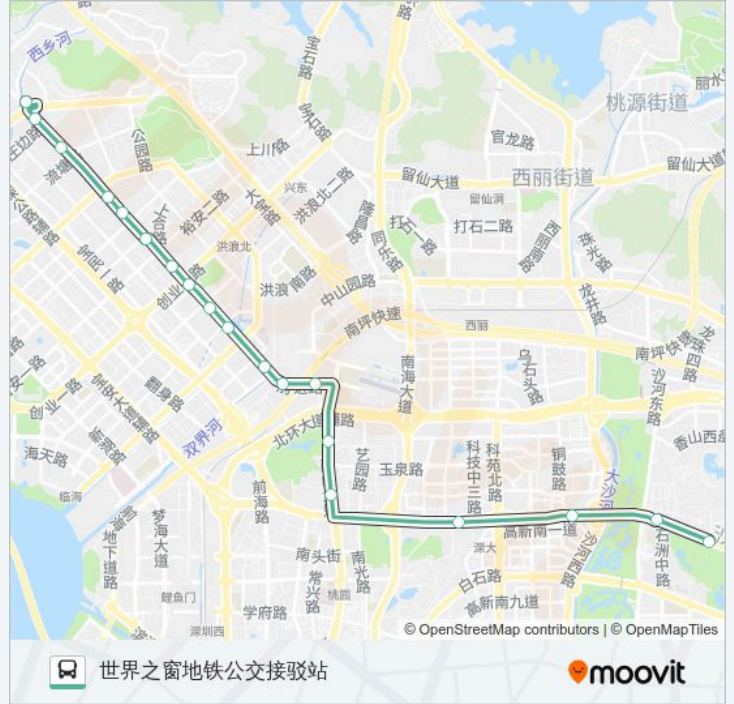

教科培训中心

南山供电局

前进同安路口

中山公园东门

南山公安分局

深大北门1

大冲2

白石洲3

世界之窗2

公交M425的时间表

往世界之窗地铁公交接驳站方向的时间表

星期一	06:30 - 22:10
星期二	06:30 - 22:10
星期三	06:30 - 22:10
星期四	06:30 - 22:10
星期五	06:30 - 22:10
星期六	06:30 - 22:10
星期日	06:30 - 22:10

公交M425的信息

方向: 世界之窗地铁公交接驳站

站点数量: 19

行车时间: 37 分

途经站点:

方向: 宝安客运中心

19 站
[查看时间表](#)

- 世界之窗2
- 白石洲3
- 大冲1
- 深大北门1
- 南山公安分局
- 中山公园东门
- 前进同安路口
- 南山供电局
- 教科培训中心
- 新安公园
- 恒丰中心
- 宝安税务局
- 宝安海雅百货
- 诺铂广场
- 文汇中学
- 安华工业区
- 富盈门
- 丽景城

公交M425的时间表

往宝安客运中心方向的时间表

星期一	06:30 - 22:10
星期二	06:30 - 22:10
星期三	06:30 - 22:10
星期四	06:30 - 22:10
星期五	06:30 - 22:10
星期六	06:30 - 22:10
星期日	06:30 - 22:10

公交M425的信息

方向: 宝安客运中心
站点数量: 19
行车时间: 37 分
途经站点:

宝安客运中心

你可以在moovitapp.com下载公交M425的PDF时间表和线路图。使用Moovit应用程序查询深圳的实时公交、列车时刻表以及公共交通出行指南。

© 2024 Moovit - 保留所有权利