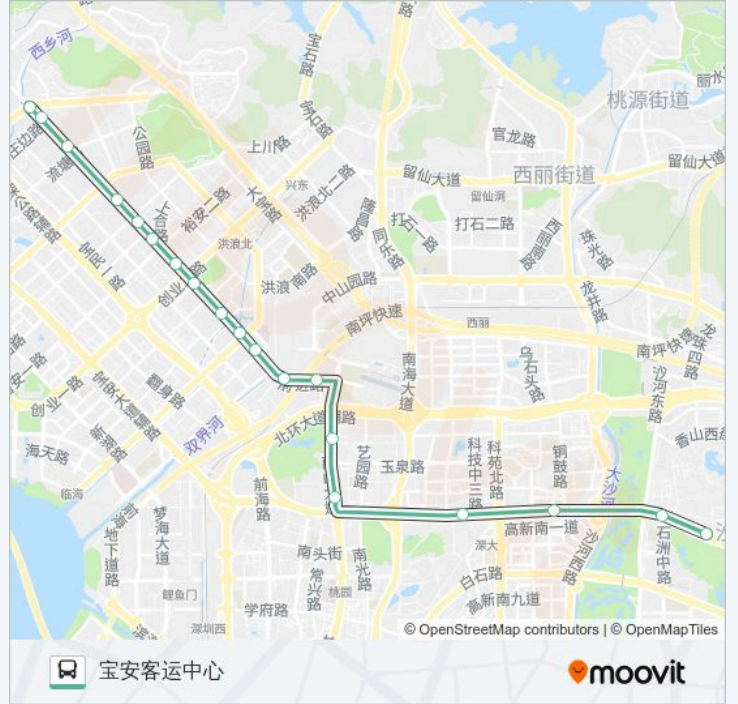

教科培训中心

南山供电局

前进同安路口

中山公园东门

南山公安分局

深大北门1

大冲2

白石洲3

世界之窗2

公交M425的时间表

往世界之窗地铁公交接驳站方向的时间表

星期一	06:30 - 22:10
星期二	06:30 - 22:10
星期三	06:30 - 22:10
星期四	06:30 - 22:10
星期五	06:30 - 22:10
星期六	06:30 - 22:10
星期日	06:30 - 22:10

公交M425的信息

方向: 世界之窗地铁公交接驳站

站点数量: 19

行车时间: 37 分

途经站点:

方向: 宝安客运中心

19 站
[查看时间表](#)

- 世界之窗2
- 白石洲3
- 大冲1
- 深大北门1
- 南山公安分局
- 中山公园东门
- 前进同安路口
- 南山供电局
- 教科培训中心
- 新安公园
- 恒丰中心
- 宝安税务局
- 宝安海雅百货
- 诺铂广场
- 文汇中学
- 安华工业区
- 富盈门
- 丽景城

公交M425的时间表

往宝安客运中心方向的时间表

星期一	06:30 - 22:10
星期二	06:30 - 22:10
星期三	06:30 - 22:10
星期四	06:30 - 22:10
星期五	06:30 - 22:10
星期六	06:30 - 22:10
星期日	06:30 - 22:10

公交M425的信息

方向: 宝安客运中心
站点数量: 19
行车时间: 37 分
途经站点:

宝安客运中心

你可以在moovitapp.com下载公交M425的PDF时间表和线路图。使用Moovit应用程序查询深圳的实时公交、列车时刻表以及公共交通出行指南。

© 2024 Moovit - 保留所有权利