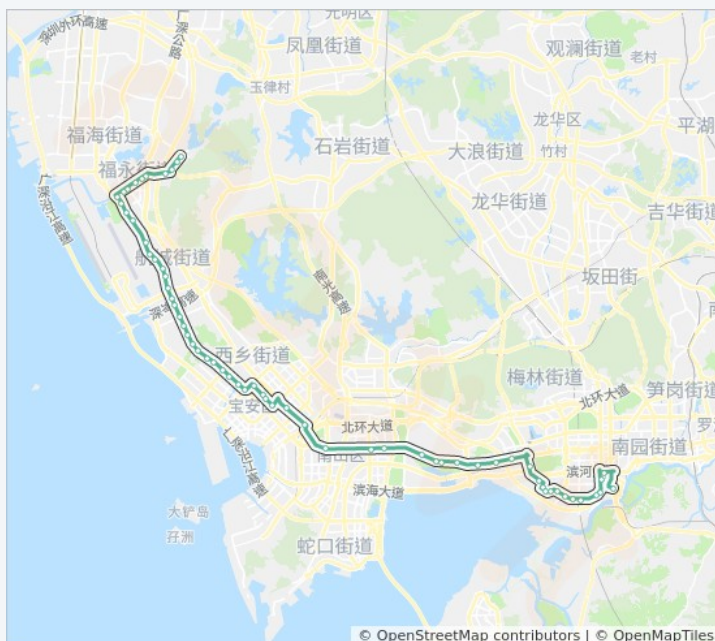

福围

机场北

怀德新村

福永海鲜市场

福永交管所

怀德村委

万福广场
 汉永酒店
 福永桥底
 龙王古庙
 福凤路南
 福凤路中
 凤凰山路口

方向: 皇岗口岸

61 站
[查看时间表](#)

凤凰山路口
 福凤路中
 福凤路南
 龙王古庙
 白石厦
 白石厦东
 福永桥底
 汉永酒店
 万福广场
 怀德村委
 福永车管所
 福永海鲜市场
 机场北
 福围
 航空物流园
 兴围
 后瑞村
 后瑞站
 空港物流
 华胜实验学校
 西乡奋达科技
 华丰工业区

公交M433的时间表

往皇岗口岸方向的时间表

| | |
|-----|---------------|
| 星期一 | 05:25 - 22:55 |
| 星期二 | 05:25 - 22:55 |
| 星期三 | 05:25 - 22:55 |
| 星期四 | 05:25 - 22:55 |
| 星期五 | 05:25 - 22:55 |
| 星期六 | 05:25 - 22:55 |
| 星期日 | 05:25 - 22:55 |

公交M433的信息

方向: 皇岗口岸
 站点数量: 61
 行车时间: 116 分
 途经站点:

固戍地铁站

联升购物广场

固戍红湾

华万工业园

银田工业区

西乡客运站